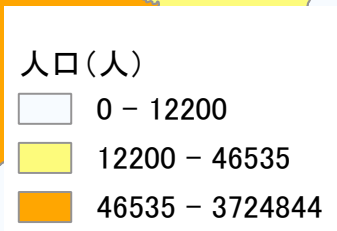

福岡県の自治体基礎情報
(JVOAD/IT DART作成)