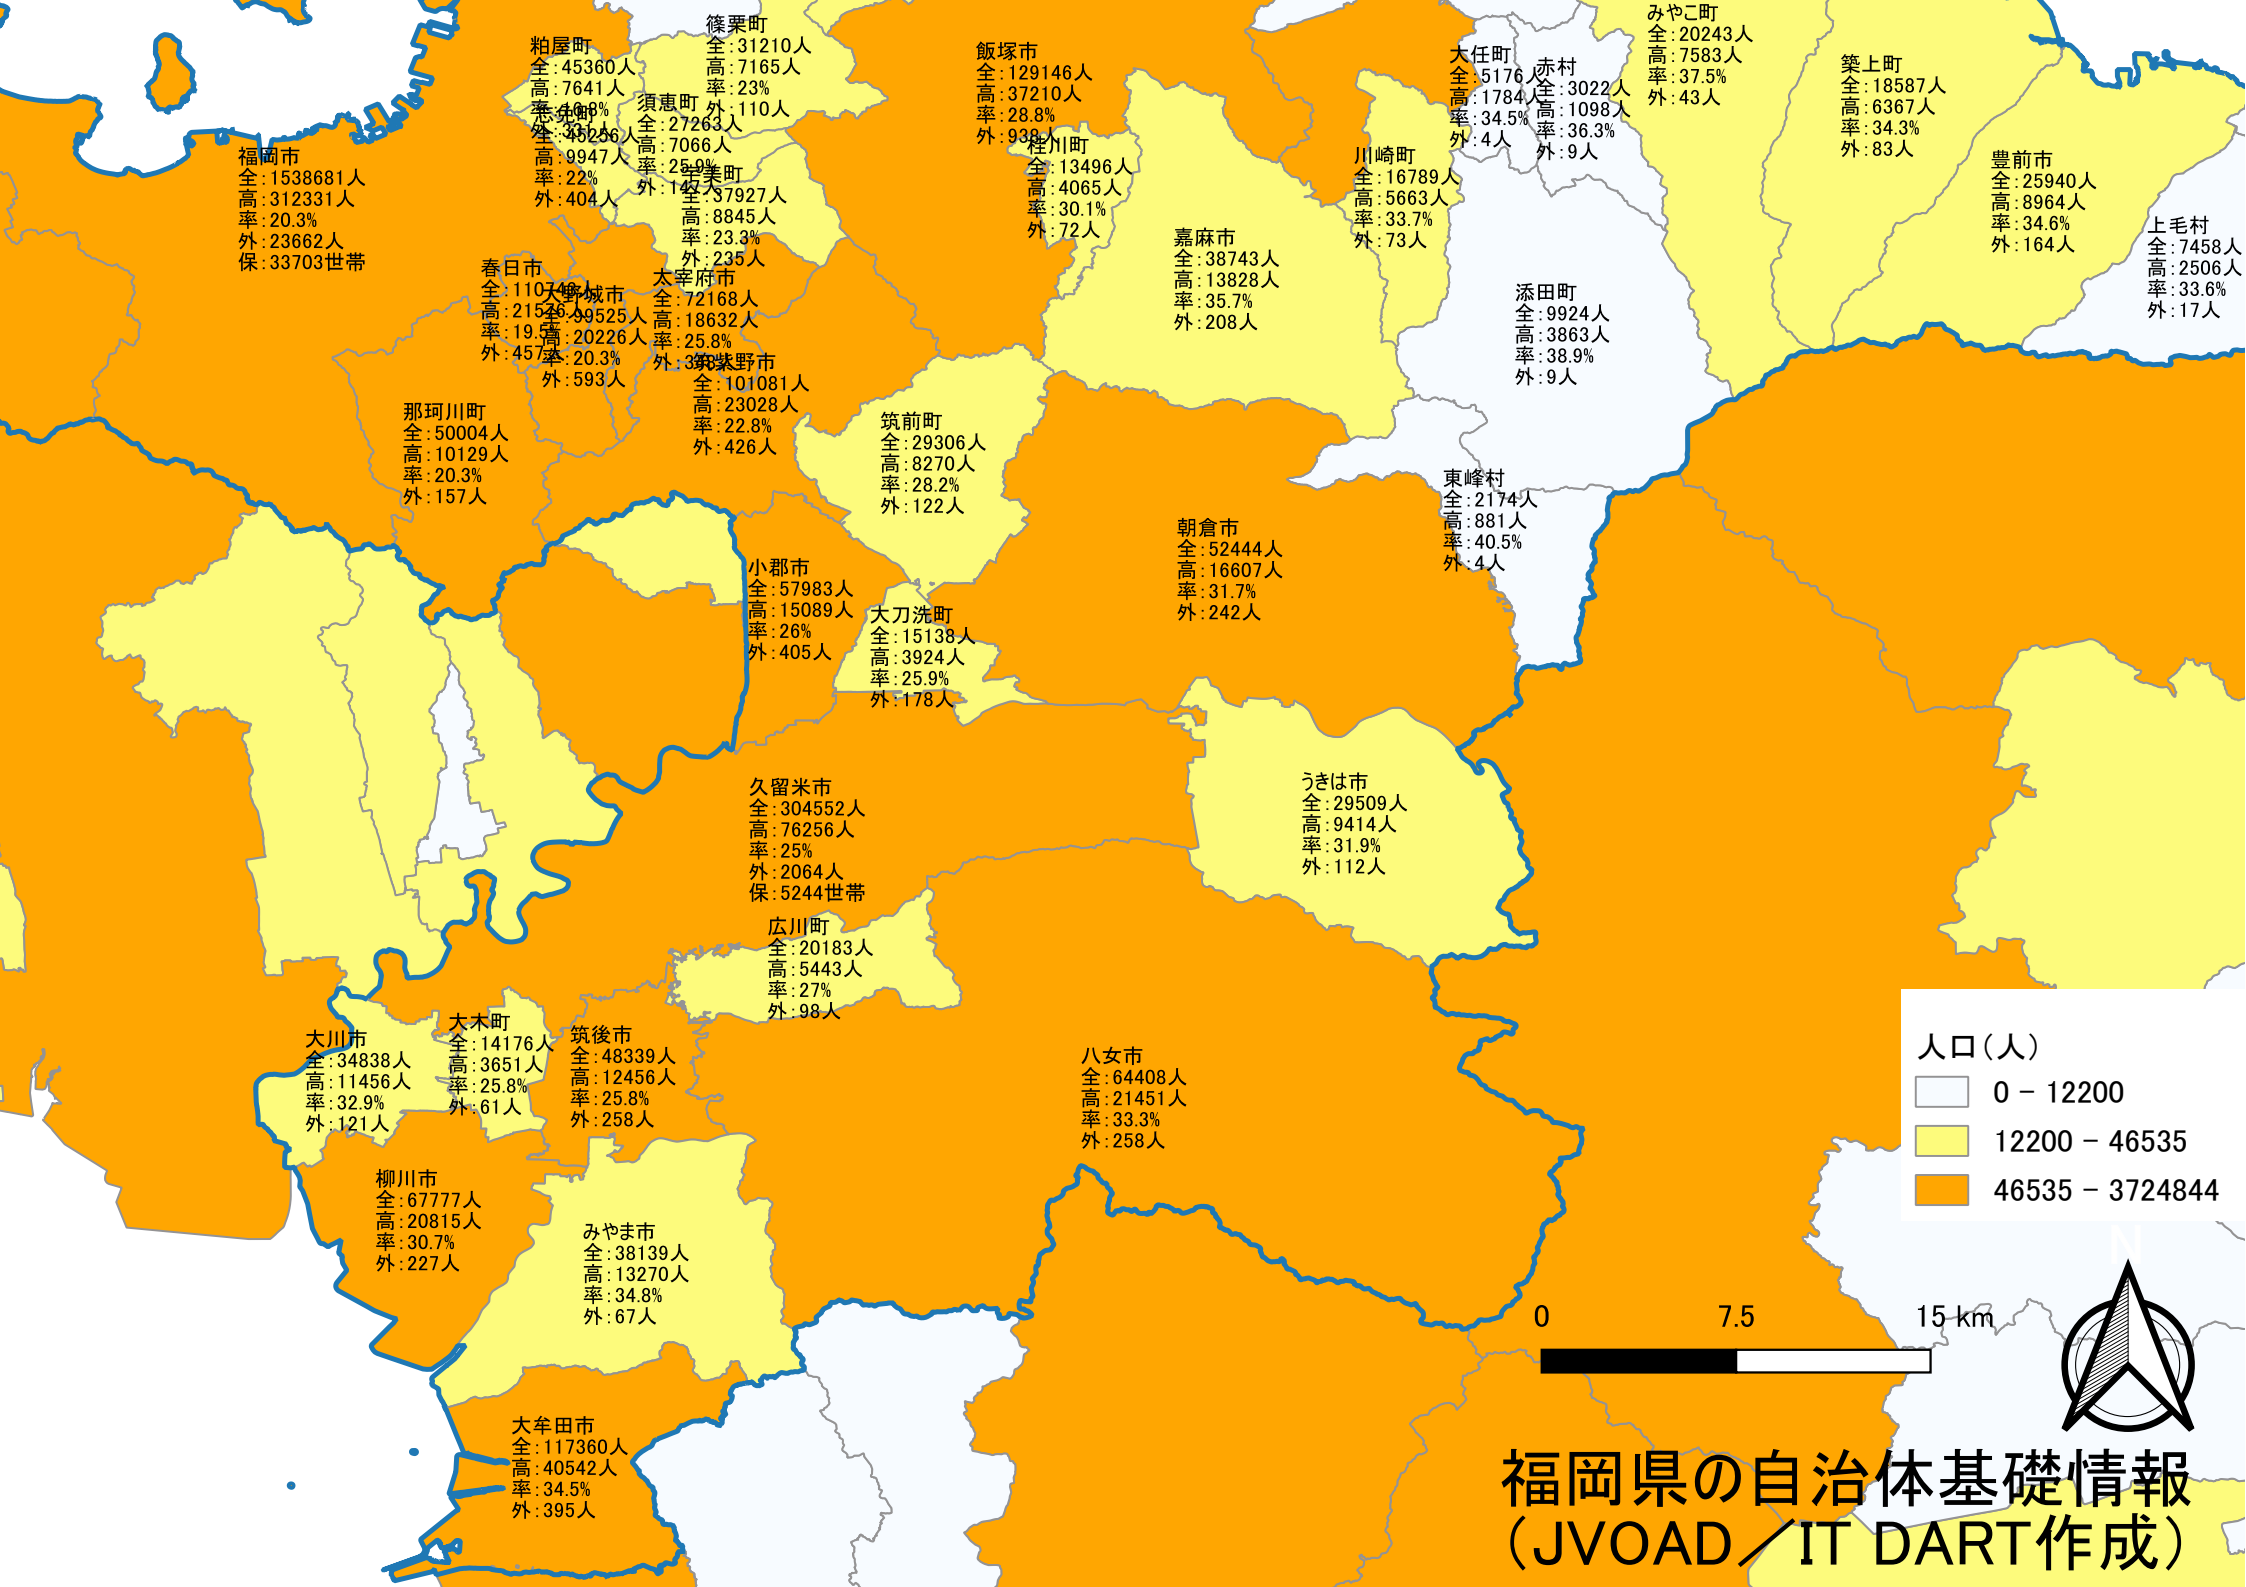

福岡市
全:1538681人
高:312331人
率:20.3%
外:23662人
保:33703世帯

粕屋町
全:45360人
高:7641人
率:16.8%
外:36256人
率:22%
外:404人

篠栗町
全:31210人
高:7165人
率:23%
外:110人

飯塚市
全:129146人
高:37210人
率:28.8%
外:938人

桂川町
全:13496人
高:4065人
率:30.1%
外:72人

嘉麻市
全:38743人
高:13828人
率:35.7%
外:208人

川崎町
全:16789人
高:5663人
率:33.7%
外:73人

大任町
全:5176人
高:1784人
率:34.5%
外:4人

添田町
全:9924人
高:3863人
率:38.9%
外:9人

みやこ町
全:20243人
高:7583人
率:37.5%
外:43人

築上町
全:18587人
高:6367人
率:34.3%
外:83人

豊前市
全:25940人
高:8964人
率:34.6%
外:164人

上毛村
全:7458人
高:2506人
率:33.6%
外:17人

春日市
全:110749人
高:21546人
率:19.5%
外:457人

大牟田市
全:99525人
高:20226人
率:20.3%
外:593人

那珂川町
全:50004人
高:10129人
率:20.3%
外:157人

筑前町
全:29306人
高:8270人
率:28.2%
外:122人

小郡市
全:57983人
高:15089人
率:26%
外:405人

大刀洗町
全:15138人
高:3924人
率:25.9%
外:178人

朝倉市
全:52444人
高:16607人
率:31.7%
外:242人

東峰村
全:2174人
高:881人
率:40.5%
外:4人

久留米市
全:304552人
高:76256人
率:25%
外:2064人
保:5244世帯

うきは市
全:29509人
高:9414人
率:31.9%
外:112人

広川町
全:20183人
高:5443人
率:27%
外:98人

八女市
全:64408人
高:21451人
率:33.3%
外:258人

大川市
全:34838人
高:11456人
率:32.9%
外:121人

大木町
全:14176人
高:3651人
率:25.8%
外:61人

筑後市
全:48339人
高:12456人
率:25.8%
外:258人

柳川市
全:67777人
高:20815人
率:30.7%
外:227人

みやま市
全:38139人
高:13270人
率:34.8%
外:67人

大牟田市
全:117360人
高:40542人
率:34.5%
外:395人