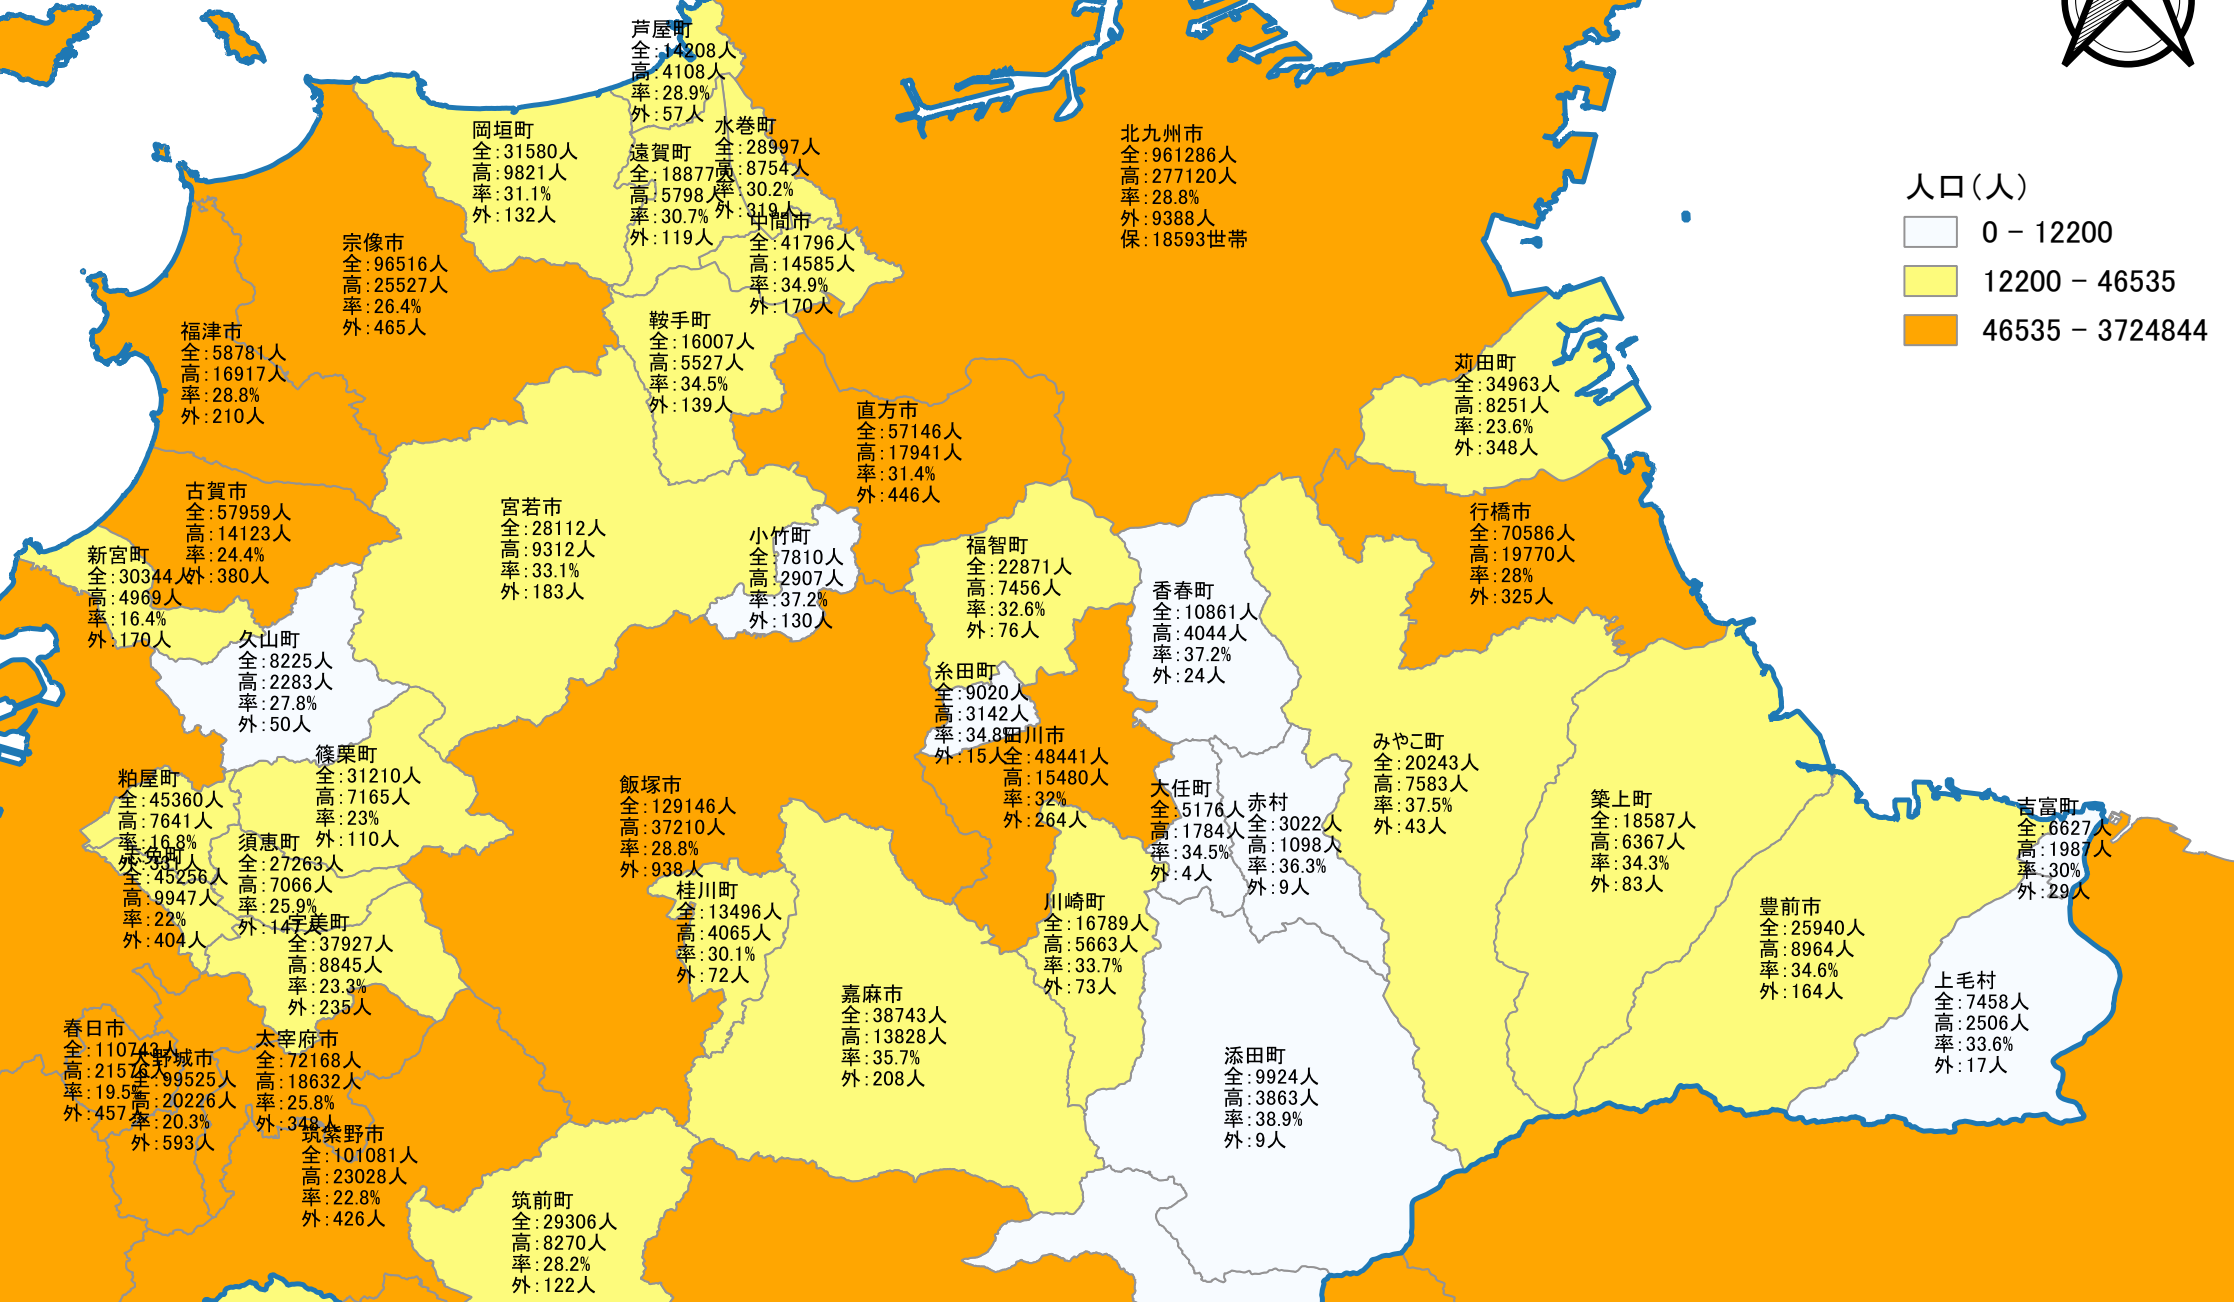

# 福岡県の自治体基礎情報 (JVOAD/IT DART作成)

人口(人)

糸島市  
全: 96475人  
高: 25900人  
率: 26.8%  
外: 556人

福岡市  
全: 1538681人  
高: 312331人  
率: 20.3%  
外: 23662人  
保: 33703世帯

那珂川町  
全: 50004人  
高: 10129人  
率: 20.3%  
外: 157人

春日市  
全: 110743人  
高: 21576人  
率: 19.5%  
外: 457人

太宰府市  
全: 72168人  
高: 18632人  
率: 25.8%  
外: 348人

粕屋町  
全: 45360人  
高: 7641人  
率: 16.8%  
外: 331人

志免町  
全: 45256人  
高: 9947人  
率: 22%  
外: 404人

久山町  
全: 8225人  
高: 2283人  
率: 27.8%  
外: 50人

篠栗町  
全: 31210人  
高: 7165人  
率: 23%  
外: 110人

須恵町  
全: 27263人  
高: 7066人  
率: 25.9%  
外: 147人

宇美町  
全: 37927人  
高: 8845人  
率: 23.3%  
外: 235人

筑紫野市  
全: 101081人  
高: 23028人  
率: 22.8%  
外: 426人

宮若市  
全: 28112人  
高: 9312人  
率: 33.1%  
外: 183人

筑前町  
全: 29306人  
高: 8270人  
率: 28.2%  
外: 122人

# 福岡県の自治体基礎情報 (JVOAD/IT DART作成)

人口(人)

福岡市  
全:1538681人  
高:312331人  
率:20.3%  
外:23662人  
保:33703世帯

粕屋町  
全:45360人  
高:7641人  
率:16.8%  
外:36256人  
率:22%  
外:404人

篠栗町  
全:31210人  
高:7165人  
率:23%  
外:110人