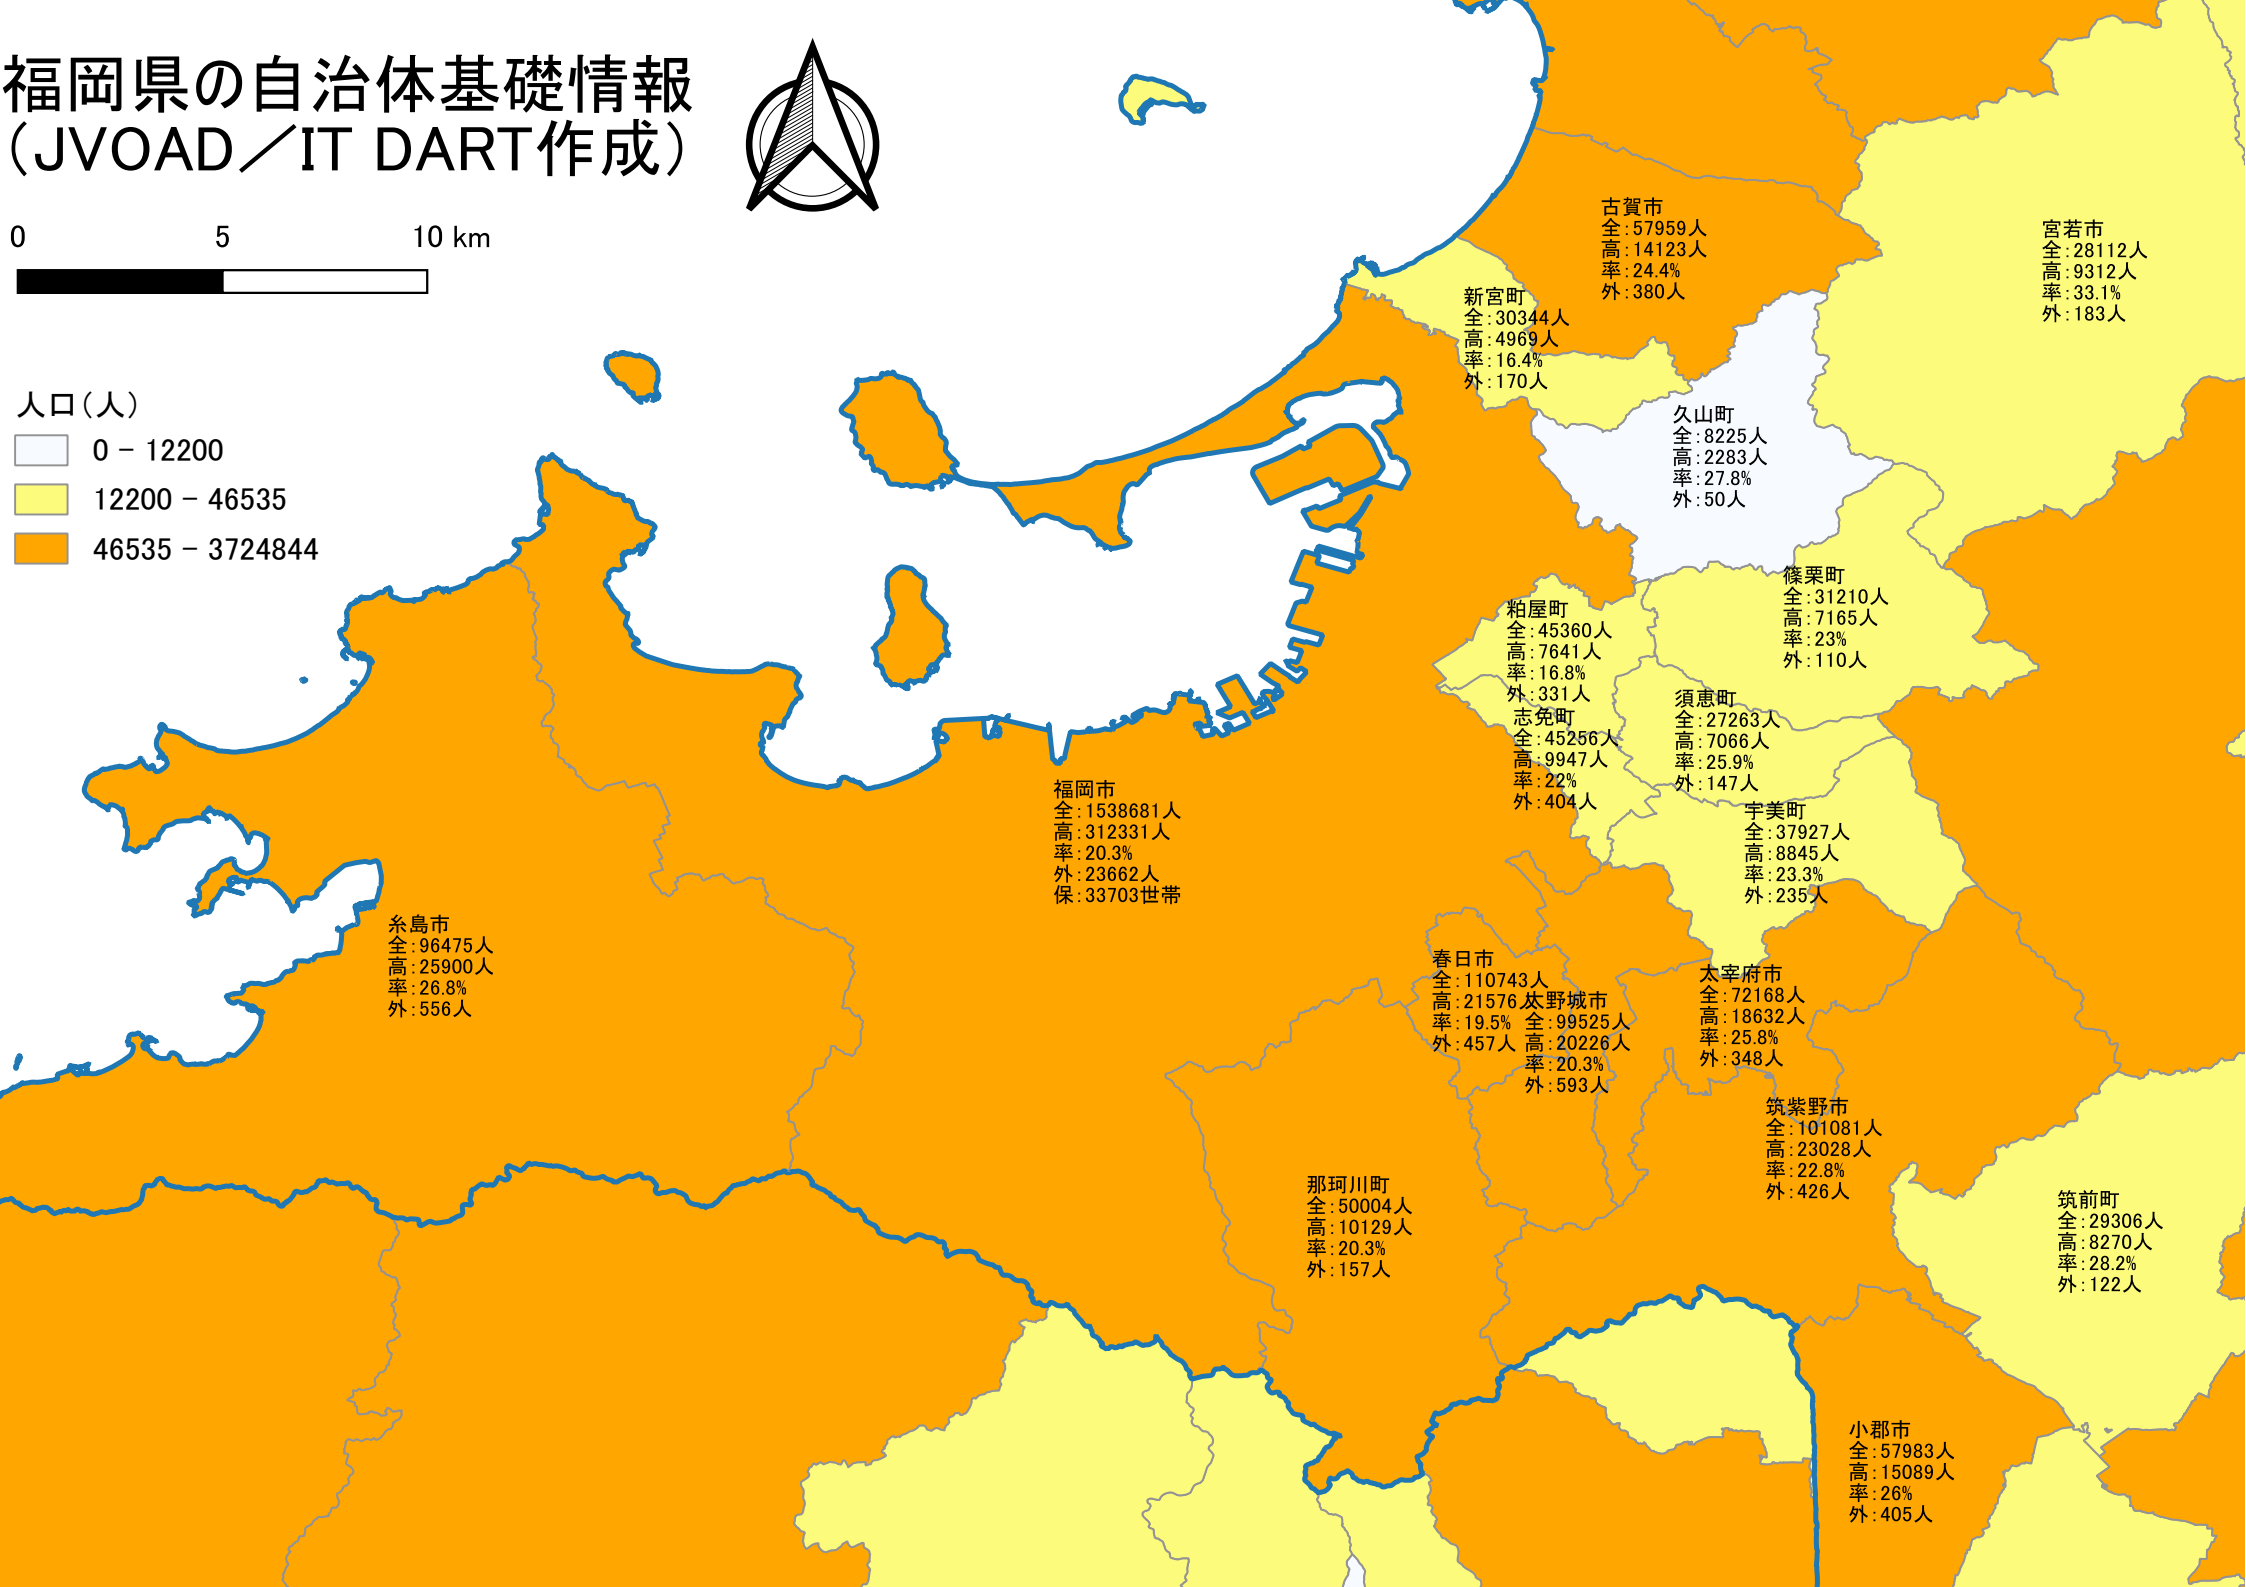

# 福岡県の自治体基礎情報 (JVOAD/IT DART作成)

人口(人)

糸島市  
全: 96475人  
高: 25900人  
率: 26.8%  
外: 556人

福岡市  
全: 1538681人  
高: 312331人  
率: 20.3%  
外: 23662人  
保: 33703世帯

那珂川町  
全: 50004人  
高: 10129人  
率: 20.3%  
外: 157人

春日市  
全: 110743人  
高: 21576人  
率: 19.5%  
外: 457人

太宰府市  
全: 72168人  
高: 18632人  
率: 25.8%  
外: 348人

粕屋町  
全: 45360人  
高: 7641人  
率: 16.8%  
外: 331人

志免町  
全: 45256人  
高: 9947人  
率: 22%  
外: 404人

久山町  
全: 8225人  
高: 2283人  
率: 27.8%  
外: 50人

篠栗町  
全: 31210人  
高: 7165人  
率: 23%  
外: 110人