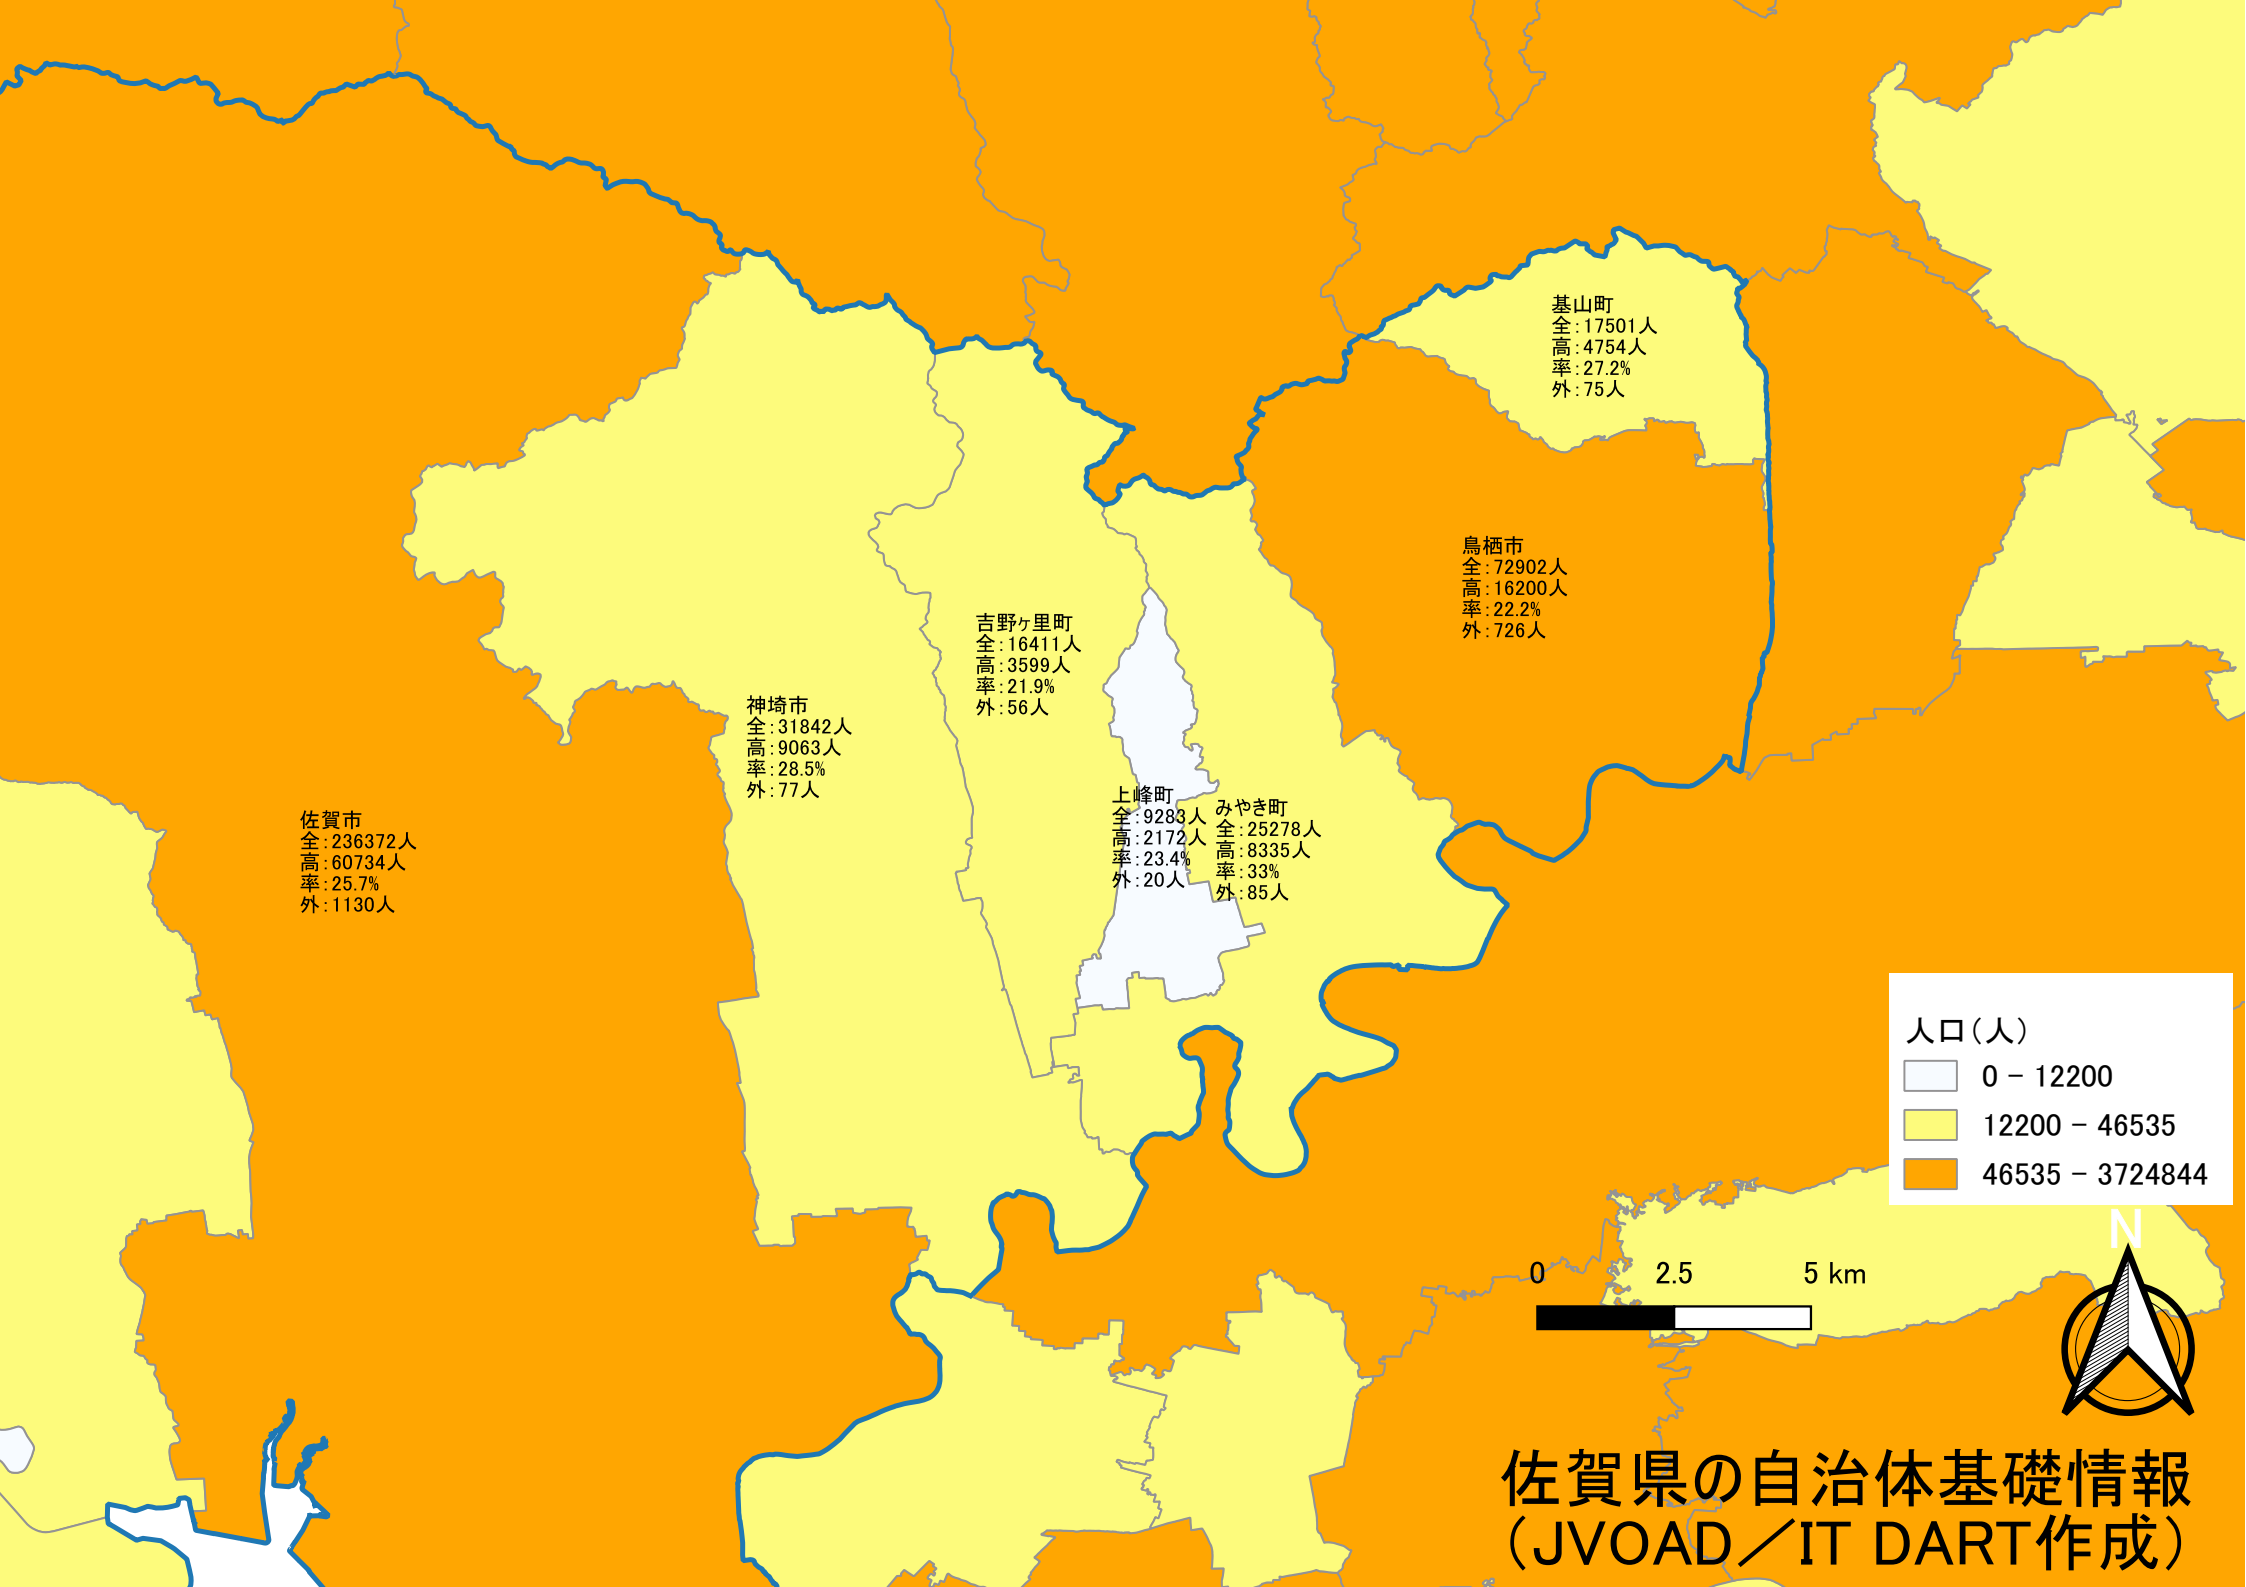

有田町
全: 20148人
高: 6347人
率: 31.5%
外: 106人

武雄市
全: 49062人
高: 14069人
率: 28.7%
外: 143人

大町町
全: 6777人
高: 2430人
率: 35.9%
外: 16人

江北町
全: 9583人
高: 2578人
率: 26.9%
外: 47人

白石町
全: 23941人
高: 7745人
率: 32.4%
外: 98人

嬉野市
全: 27336人
高: 8610人
率: 31.5%
外: 113人

鹿島市
全: 29684人
高: 8662人
率: 29.2%
外: 106人

太良町
全: 8779人
高: 3067人
率: 34.9%
外: 30人

人口(人)

- 0 - 12200
- 12200 - 46535
- 46535 - 372484

0 7.5 15 km

佐賀県の自治体基礎情報
(JVOAD/IT DART作成)

人口(人)

- 0 - 12200
- 12200 - 46535
- 46535 - 372484