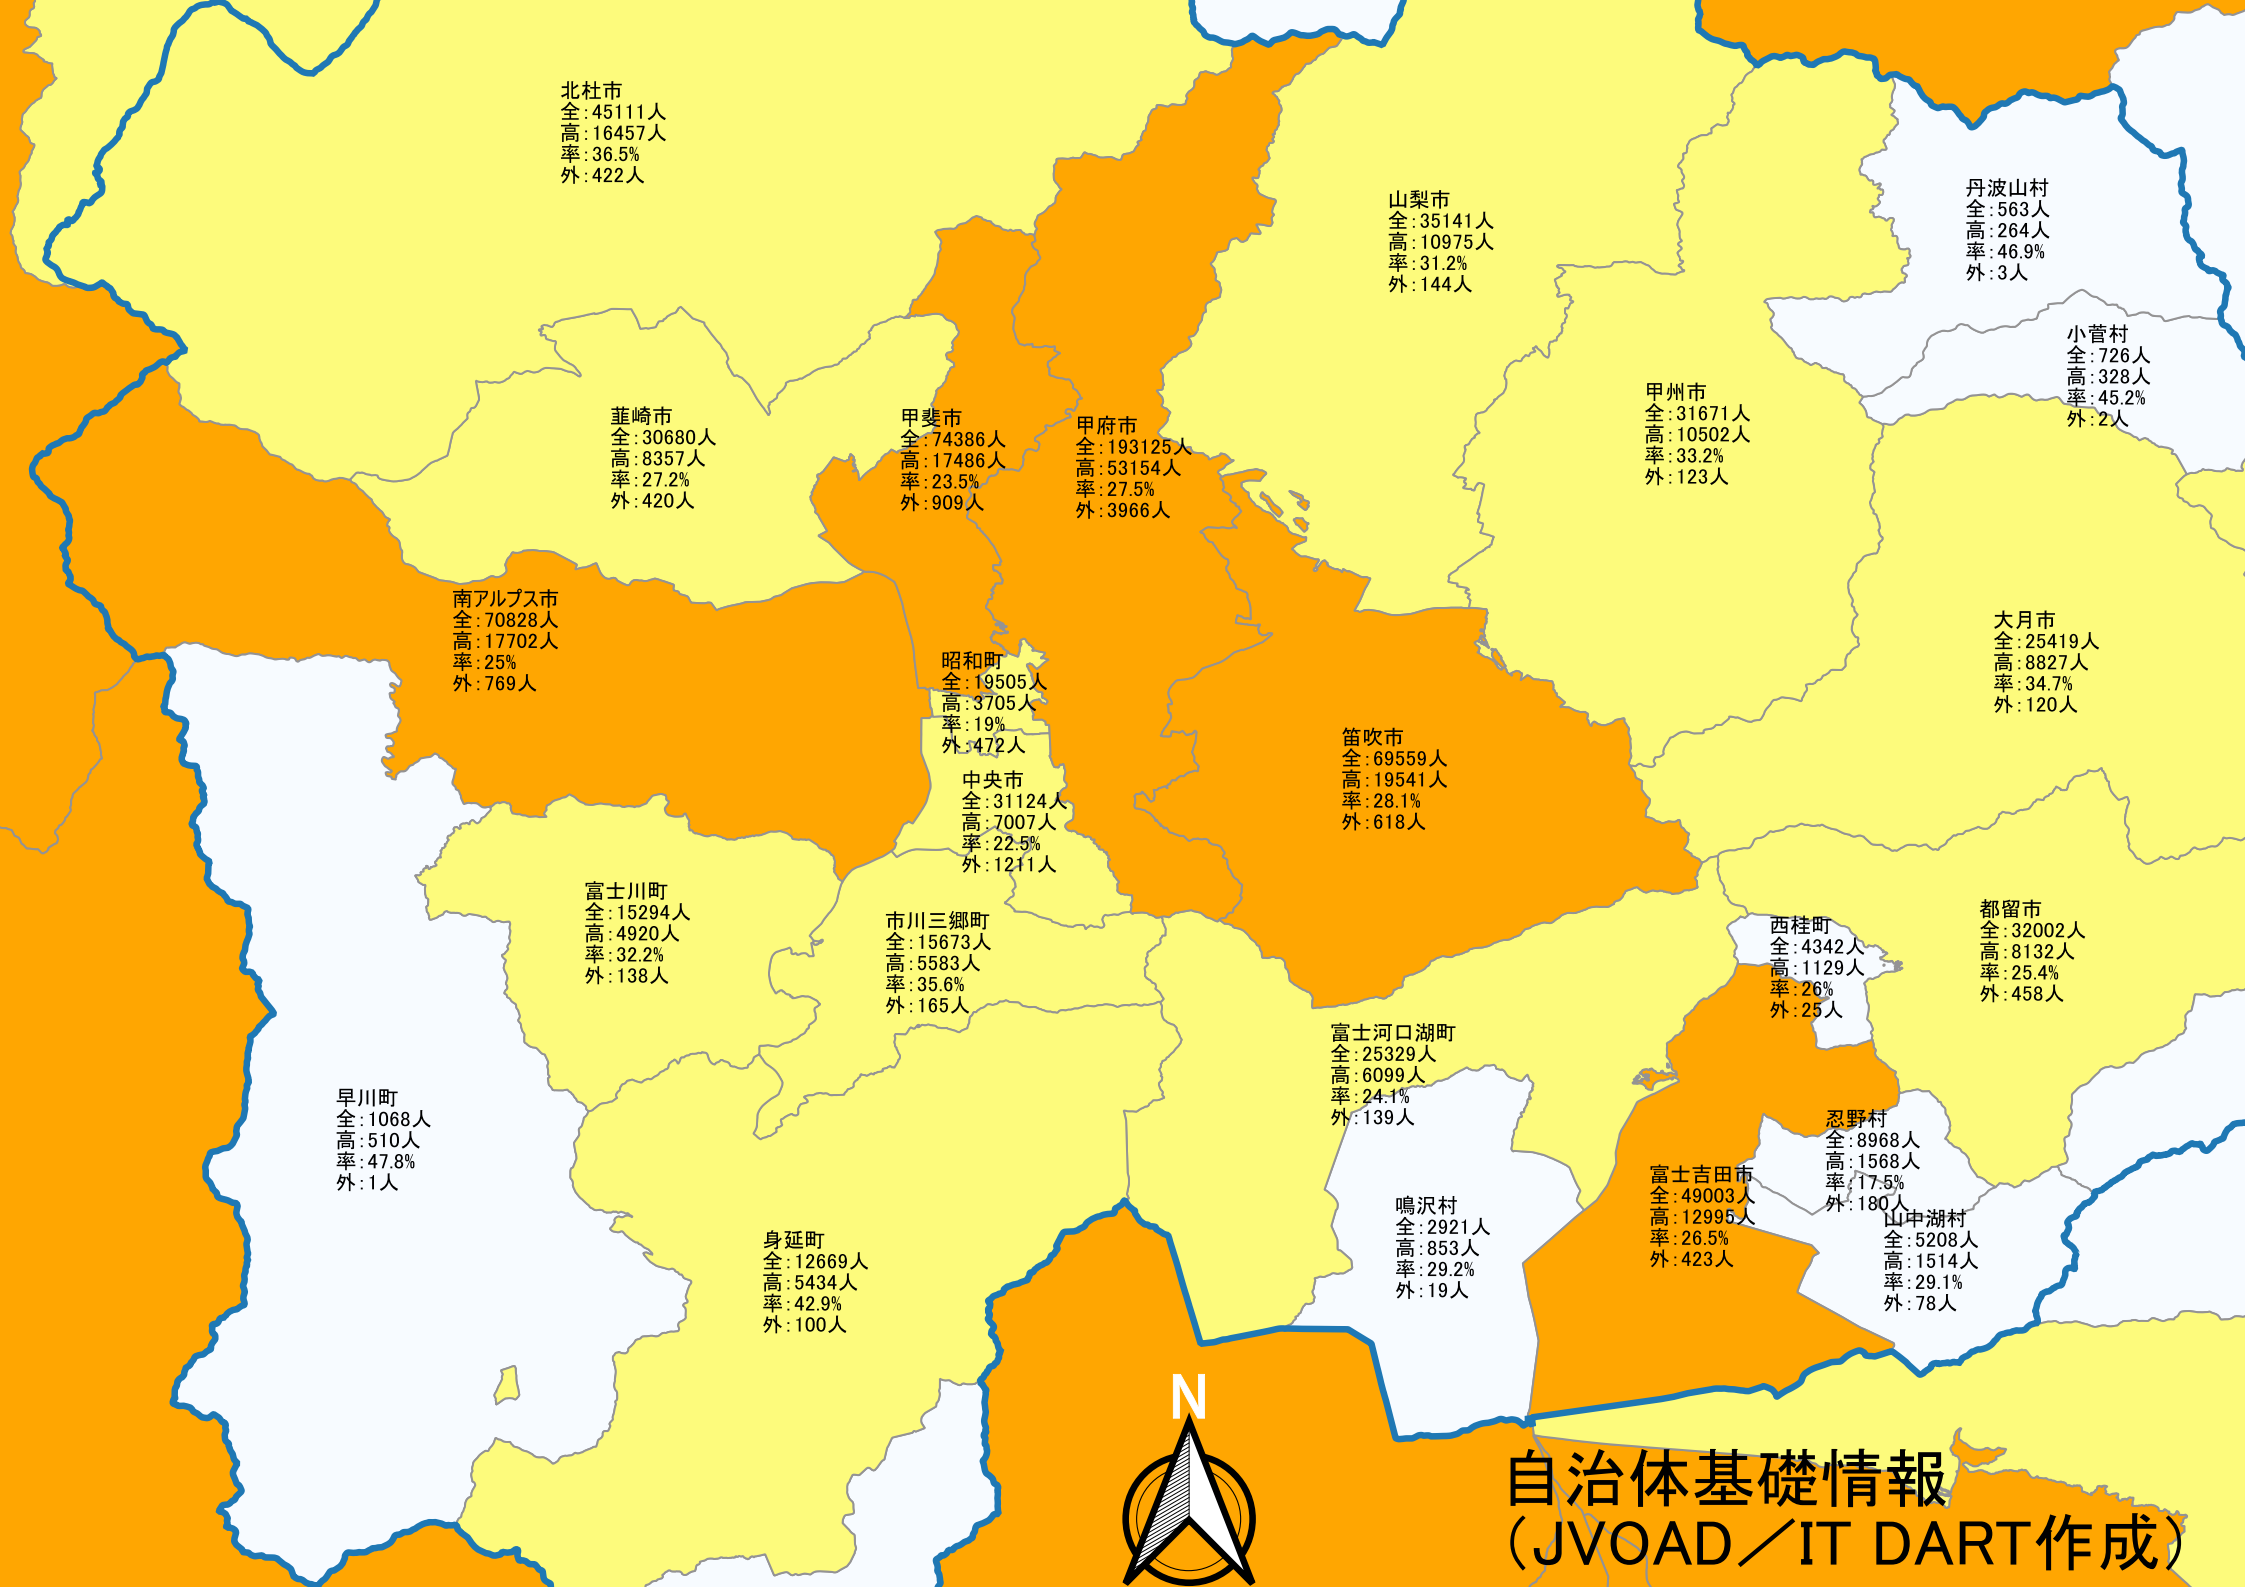

北杜市
全:45111人
高:16457人
率:36.5%
外:422人

山梨市
全:35141人
高:10975人
率:31.2%
外:144人

丹波山村
全:563人
高:264人
率:46.9%
外:3人

小菅村
全:726人
高:328人
率:45.2%
外:2人

斐崎市
全:30680人
高:8357人
率:27.2%
外:420人

甲斐市
全:74386人
高:17486人
率:23.5%
外:909人

甲府市
全:193125人
高:53154人
率:27.5%
外:3966人

甲州市
全:31671人
高:10502人
率:33.2%
外:123人

南アルプス市
全:70828人
高:17702人
率:25%
外:769人

昭和町
全:19505人
高:3705人
率:19%
外:472人

笛吹市
全:69559人
高:19541人
率:28.1%
外:618人

大月市
全:25419人
高:8827人
率:34.7%
外:120人

中央市
全:31124人
高:7007人
率:22.5%
外:1211人

富士川町
全:15294人
高:4920人
率:32.2%
外:138人

市川三郷町
全:15673人
高:5583人
率:35.6%
外:165人

西桂町
全:4342人
高:1129人
率:26%
外:25人

都留市
全:32002人
高:8132人
率:25.4%
外:458人

早川町
全:1068人
高:510人
率:47.8%
外:1人

富士河口湖町
全:25329人
高:6099人
率:24.1%
外:139人

忍野村
全:8968人
高:1568人
率:17.5%
外:180人

身延町
全:12669人
高:5434人
率:42.9%
外:100人

鳴沢村
全:2921人
高:853人
率:29.2%
外:19人

富士吉田市
全:49003人
高:12995人
率:26.5%
外:423人

山中湖村
全:5208人
高:1514人
率:29.1%
外:78人