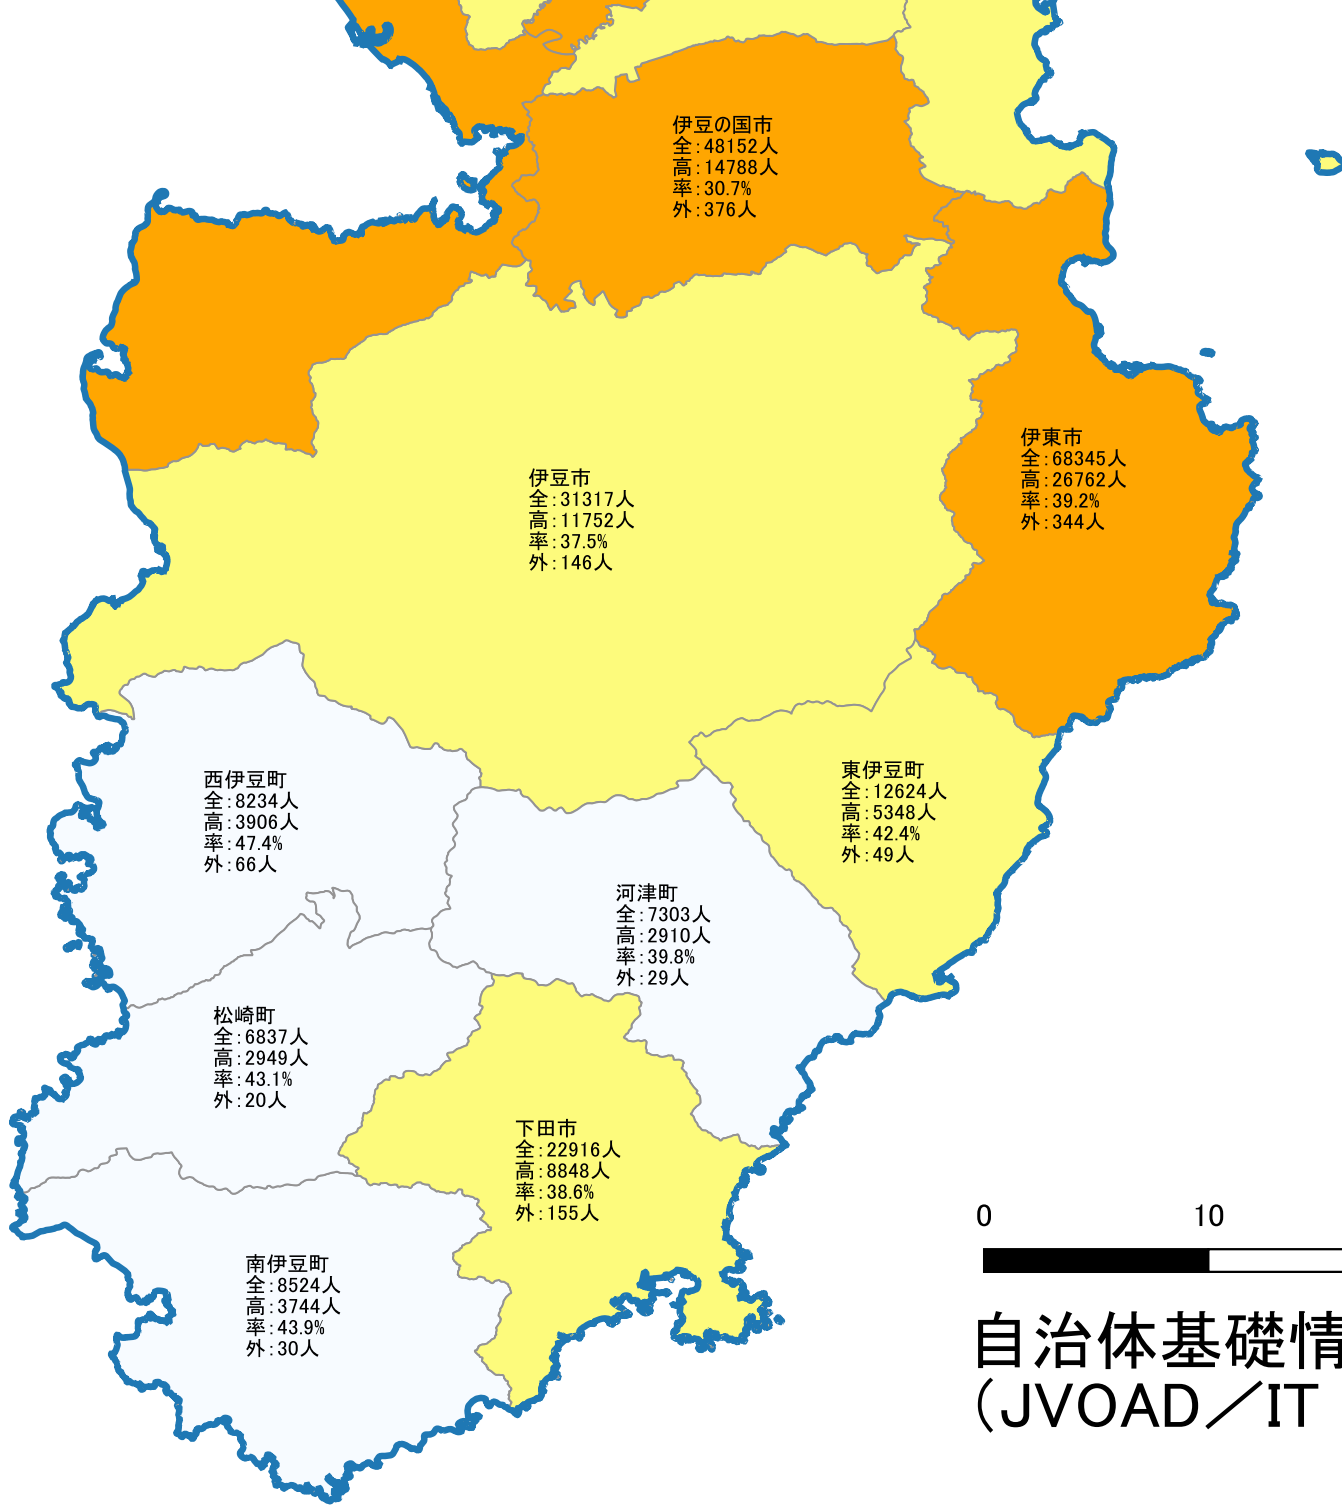

# 自治体基礎情報 (JVOAD/IT DART作成)

富士宮市  
全:130770人  
高:34921人  
率:26.7%  
外:1355人

富士市  
全:248399人  
高:64166人  
率:25.8%  
外:3551人

御殿場市  
全:88078人  
高:20244人  
率:23%  
外:1467人

裾野市  
全:52737人  
高:12384人  
率:23.5%  
外:588人

長泉町  
全:42331人  
高:8932人  
率:21.1%  
外:289人

沼津市  
全:195631人  
高:57076人  
率:29.2%  
外:2872人

清水町  
全:32118人  
高:7790人  
率:24.3%  
外:852人

三島市  
全:110046人  
高:29366人  
率:26.7%  
外:984人

函南町  
全:37661人  
高:11315人  
率:30%  
外:262人

熱海市  
全:37544人  
高:16742人  
率:44.6%  
外:274人

伊豆の国市  
全:48152人  
高:14788人  
率:30.7%  
外:376人

小山町  
全:19497人  
高:5092人  
率:26.1%  
外:115人

自治体基礎情報  
(JVOAD/IT DART作成)