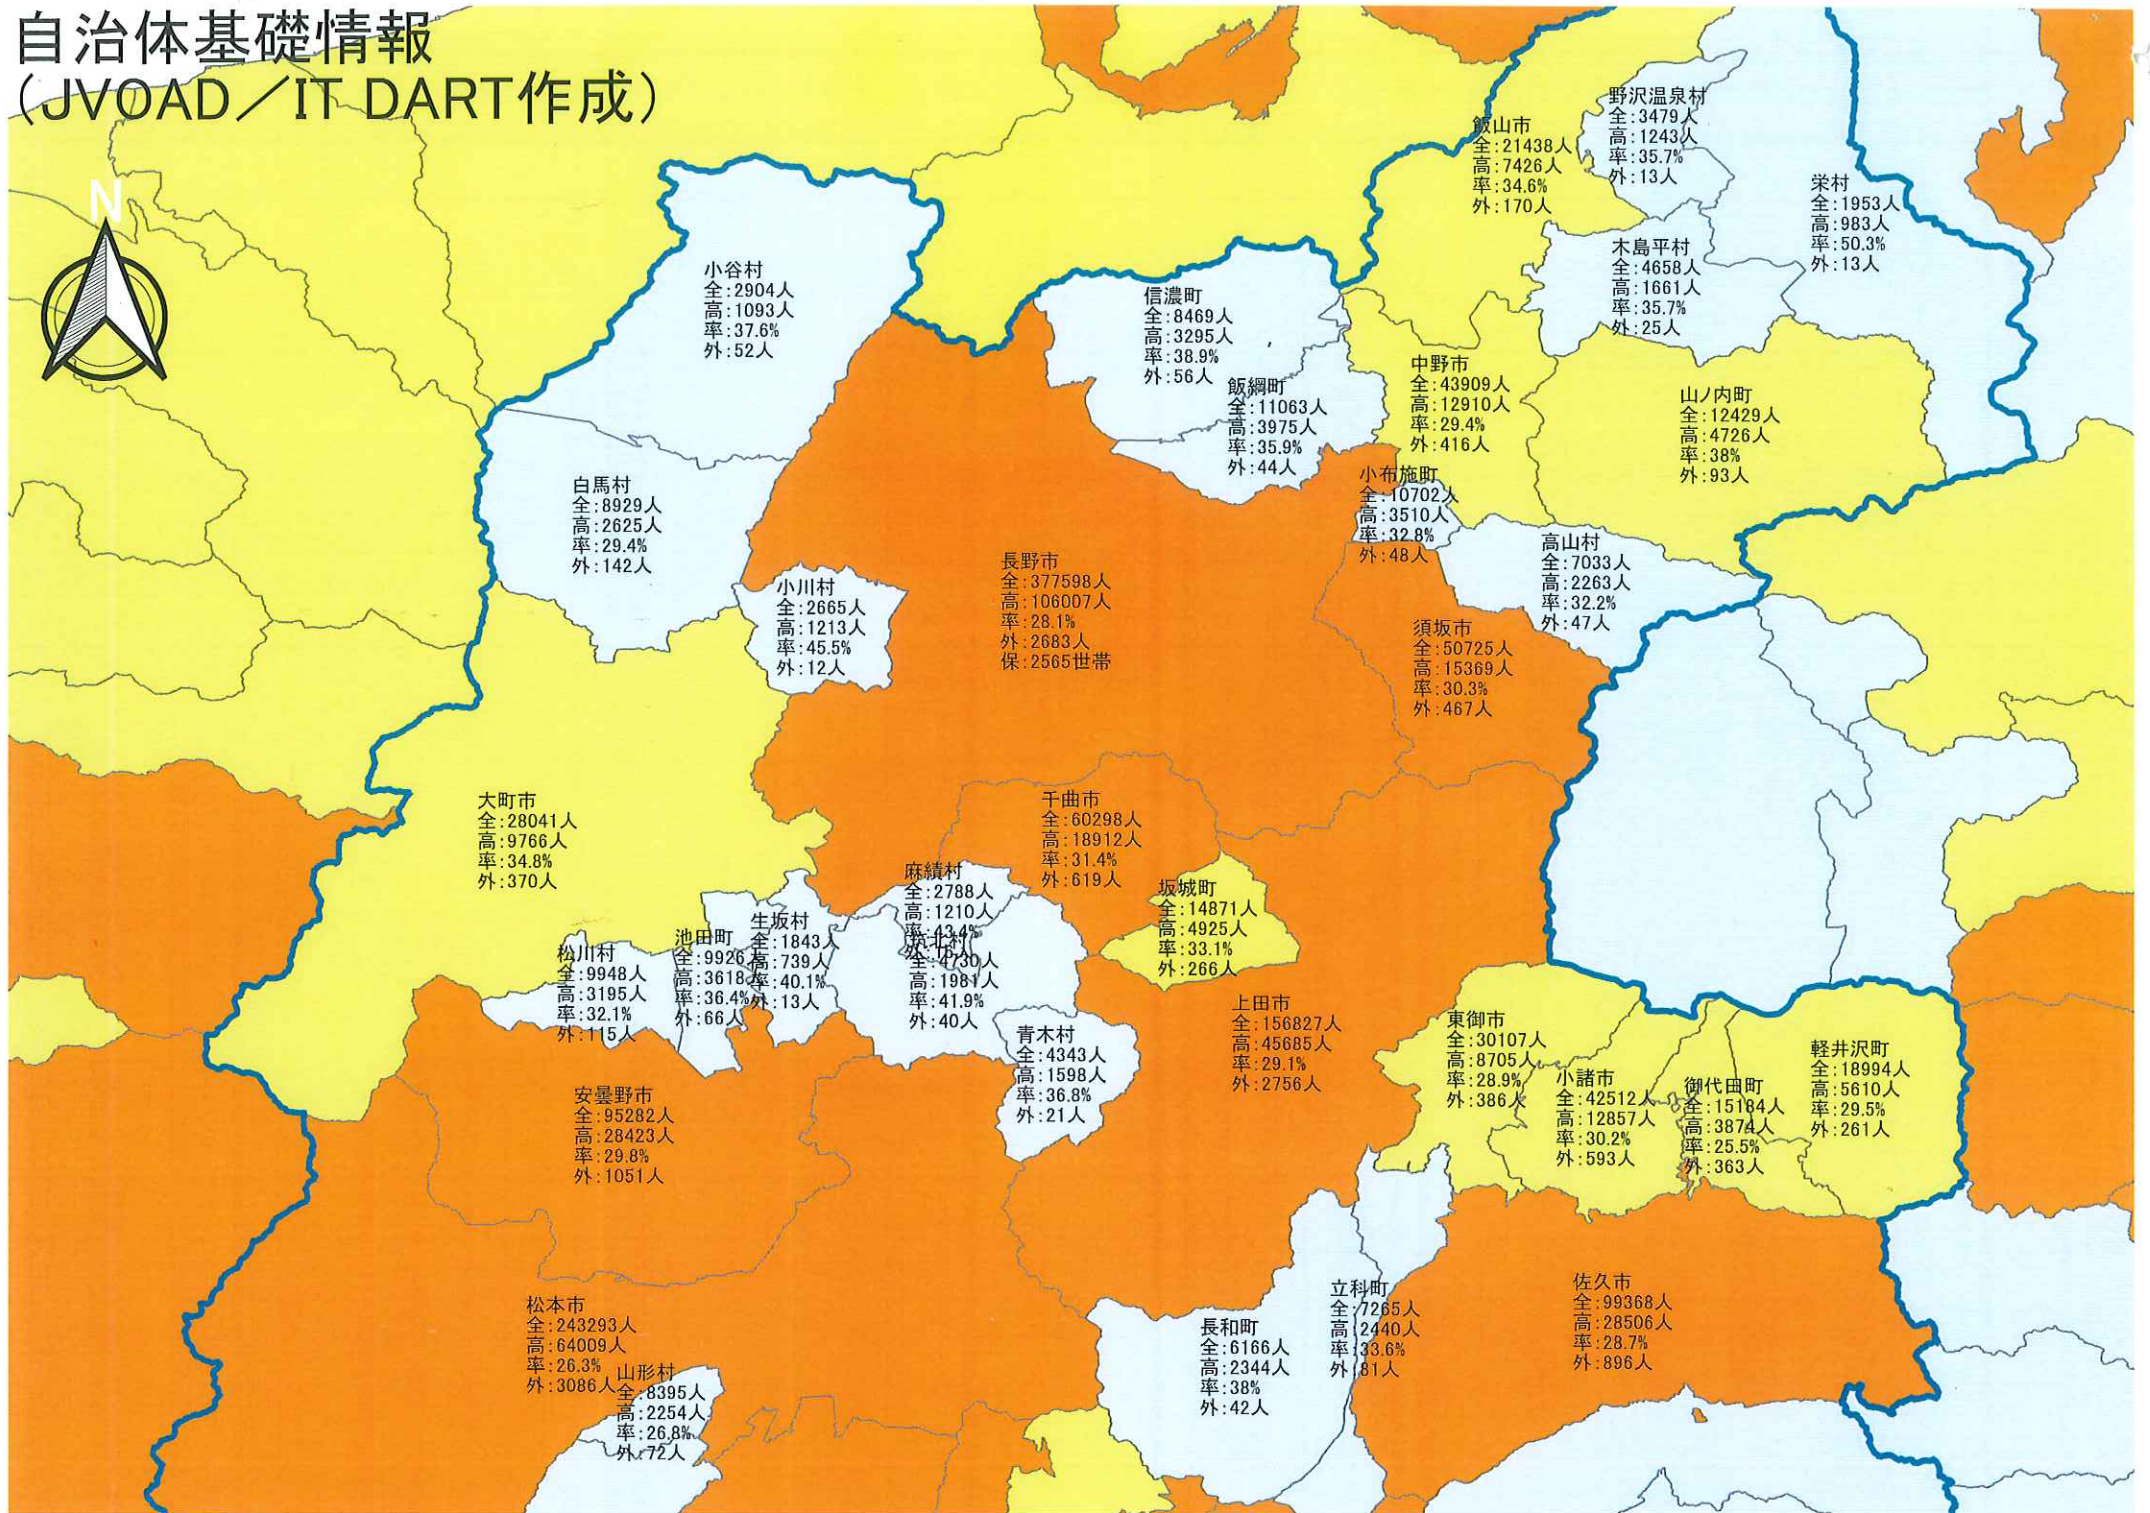

自治体基礎情報
(JVOAD/IT DART作成)

自治体基礎情報 (JVOAD/IT DART作成)

自治体基礎情報
(JVOAD/IT DART作成)

王滝村
全:839人
高:327人
率:39%
外:12人

木曾町
全:11826人
高:4586人
率:38.8%
外:133人

上松町
全:4670人
高:1838人
率:39.4%
外:57人

大桑村
全:3825人
高:1539人
率:40.2%
外:44人

南木曾町
全:4313人
高:1753人
率:40.6%
外:27人

阿智村
全:6538人
高:2224人
率:34%
外:112人

平谷村
全:484人
高:183人
率:37.8%
外:2人

根羽村
全:970人
高:478人
率:49.3%
外:10人

壳木村
全:575人
高:259人
率:45%
外:4人

阿南町
全:4962人
高:2093人
率:42.2%
外:50人

泰阜村
全:1702人
高:680人
率:40%
外:31人

中川村
全:4850人
高:1618人
率:33.4%
外:43人

駒ヶ根市
全:32759人
高:9564人
率:29.2%
外:440人

伊那市
全:68271人
高:20421人
率:29.9%
外:1144人

大鹿村
全:1023人
高:520人
率:50.8%
外:5人

南箕輪村
全:15063人
高:3377人
率:22.4%
外:265人

箕輪町
全:25241人
高:6891人
率:27.3%
外:890人