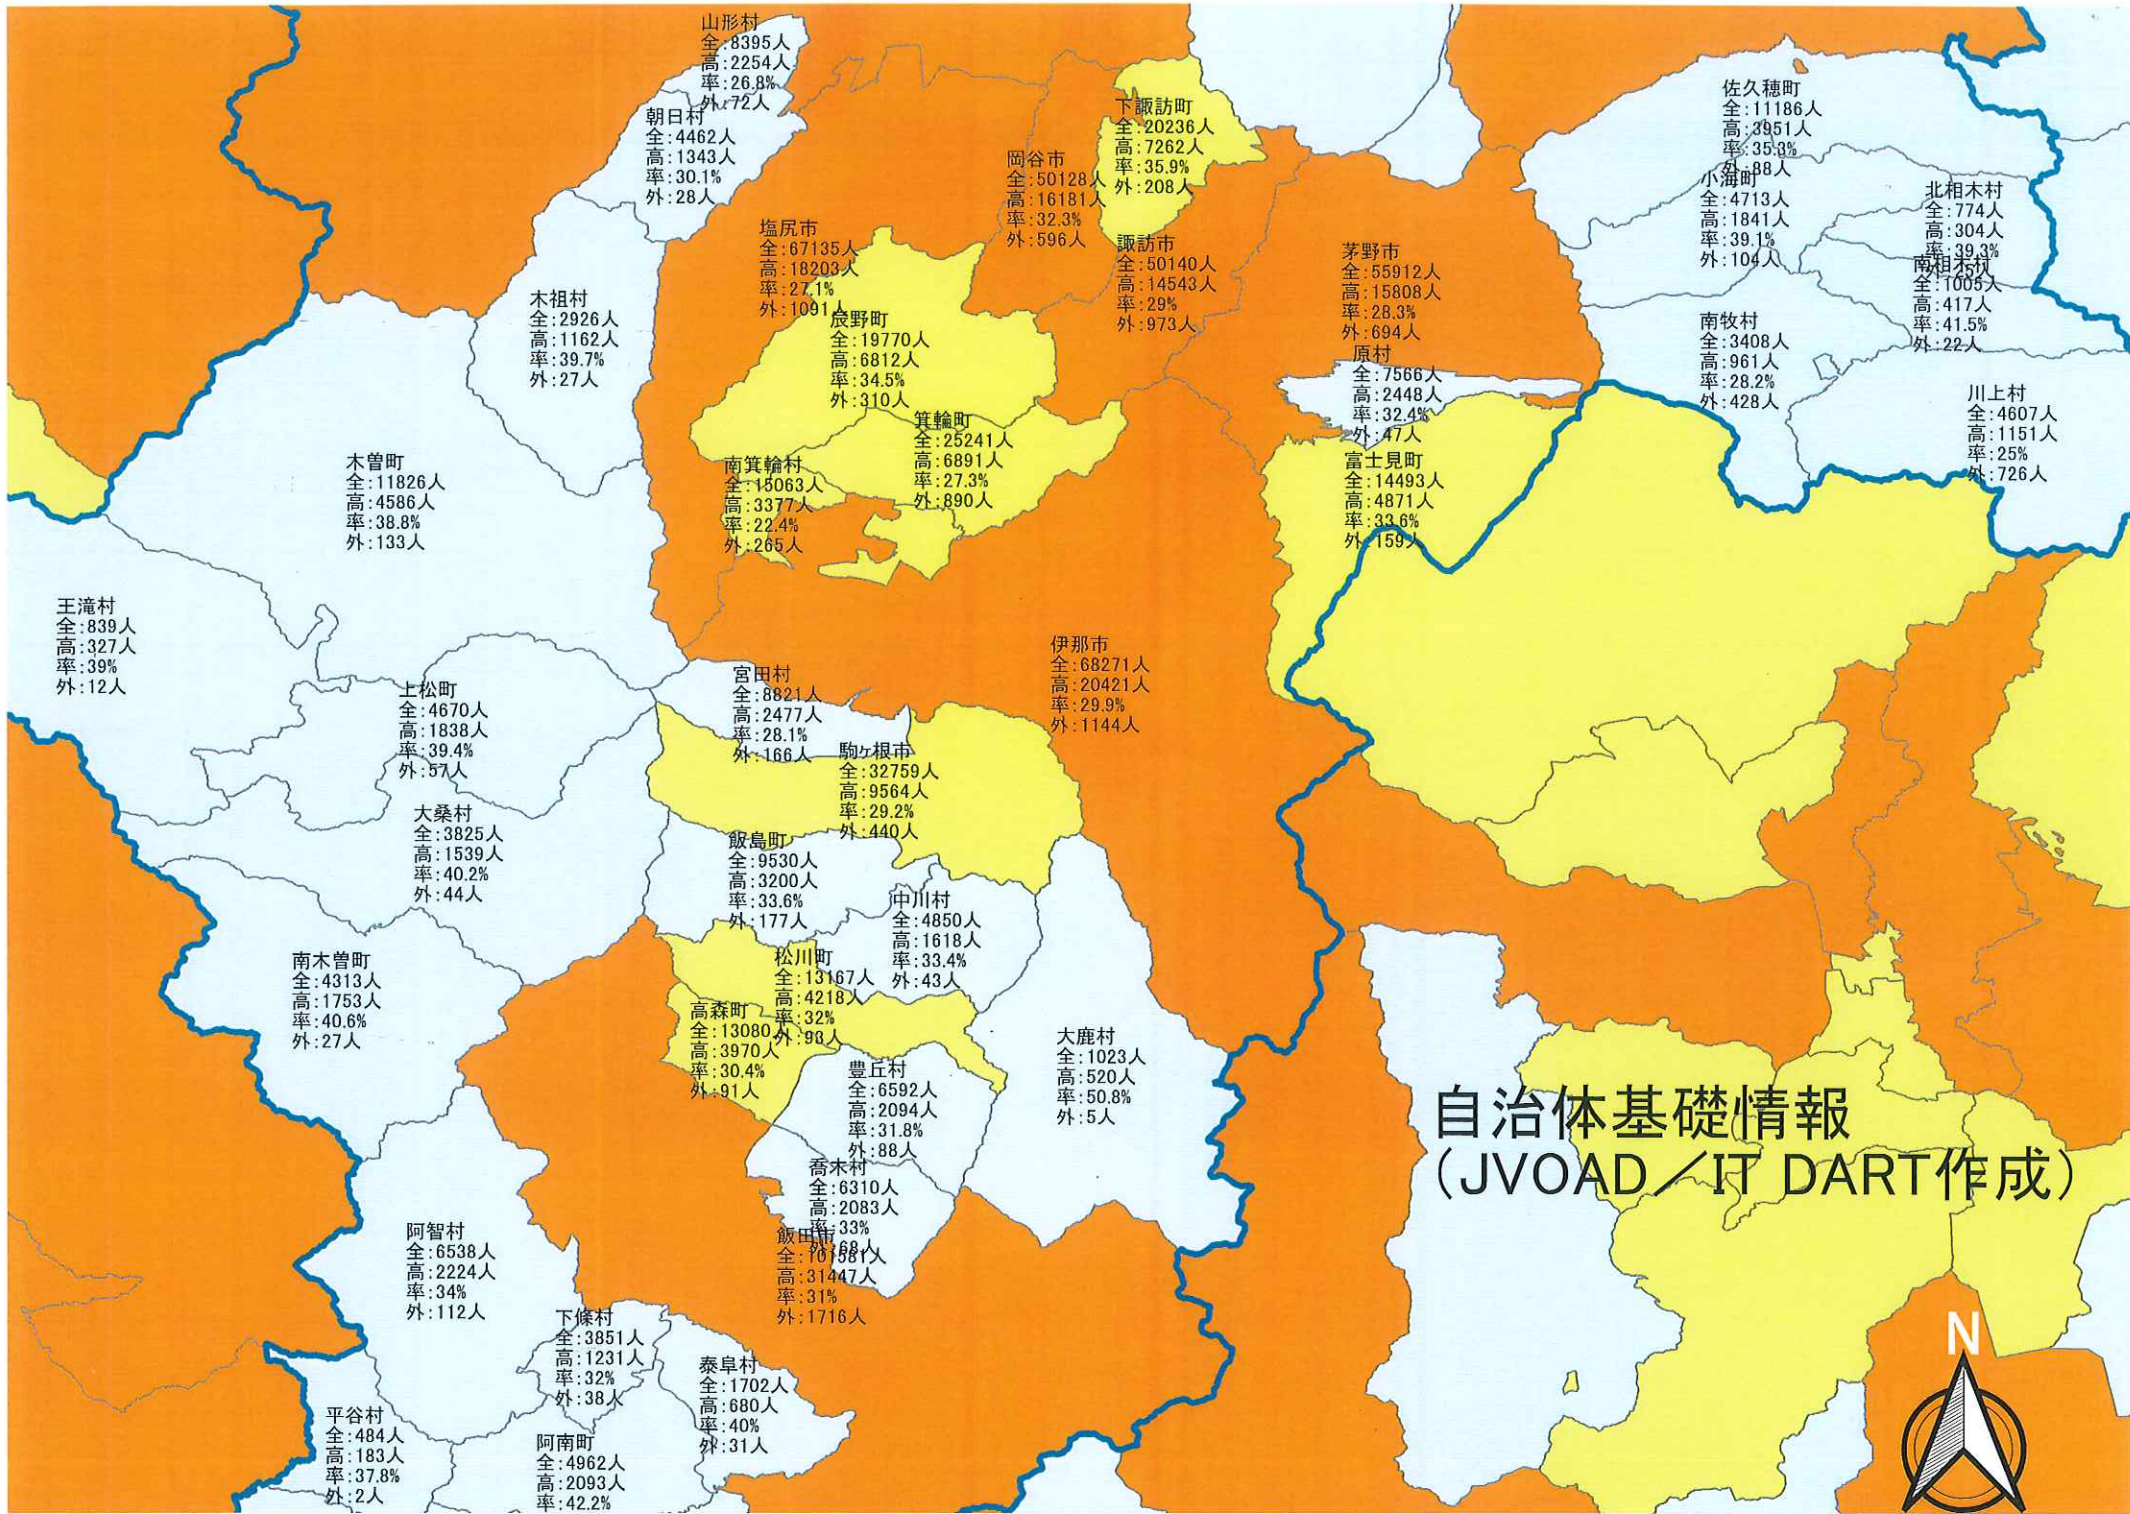

自治体基礎情報
(JVOAD/IT DART作成)

自治体基礎情報 (JVOAD/IT DART作成)

自治体基礎情報
(JVOAD/IT DART作成)

王滝村
全:839人
高:327人
率:39%
外:12人

木曾町
全:11826人
高:4586人
率:38.8%
外:133人

上松町
全:4670人
高:1838人
率:39.4%
外:57人

大桑村
全:3825人
高:1539人
率:40.2%
外:44人

南木曾町
全:4313人
高:1753人
率:40.6%
外:27人

阿智村
全:6538人
高:2224人
率:34%
外:112人

平谷村
全:484人
高:183人
率:37.8%
外:2人

根羽村
全:970人
高:478人
率:49.3%
外:10人

壳木村
全:575人
高:259人
率:45%
外:4人

阿南町
全:4962人
高:2093人
率:42.2%
外:50人

泰阜村
全:1702人
高:680人
率:40%
外:31人

中川村
全:4850人
高:1618人
率:33.4%
外:43人

駒ヶ根市
全:32759人
高:9564人
率:29.2%
外:440人

伊那市
全:68271人
高:20421人
率:29.9%
外:1144人

大鹿村
全:1023人
高:520人
率:50.8%
外:5人

南箕輪村
全:15063人
高:3377人
率:22.4%
外:265人

箕輪町
全:25241人
高:6891人
率:27.3%
外:890人