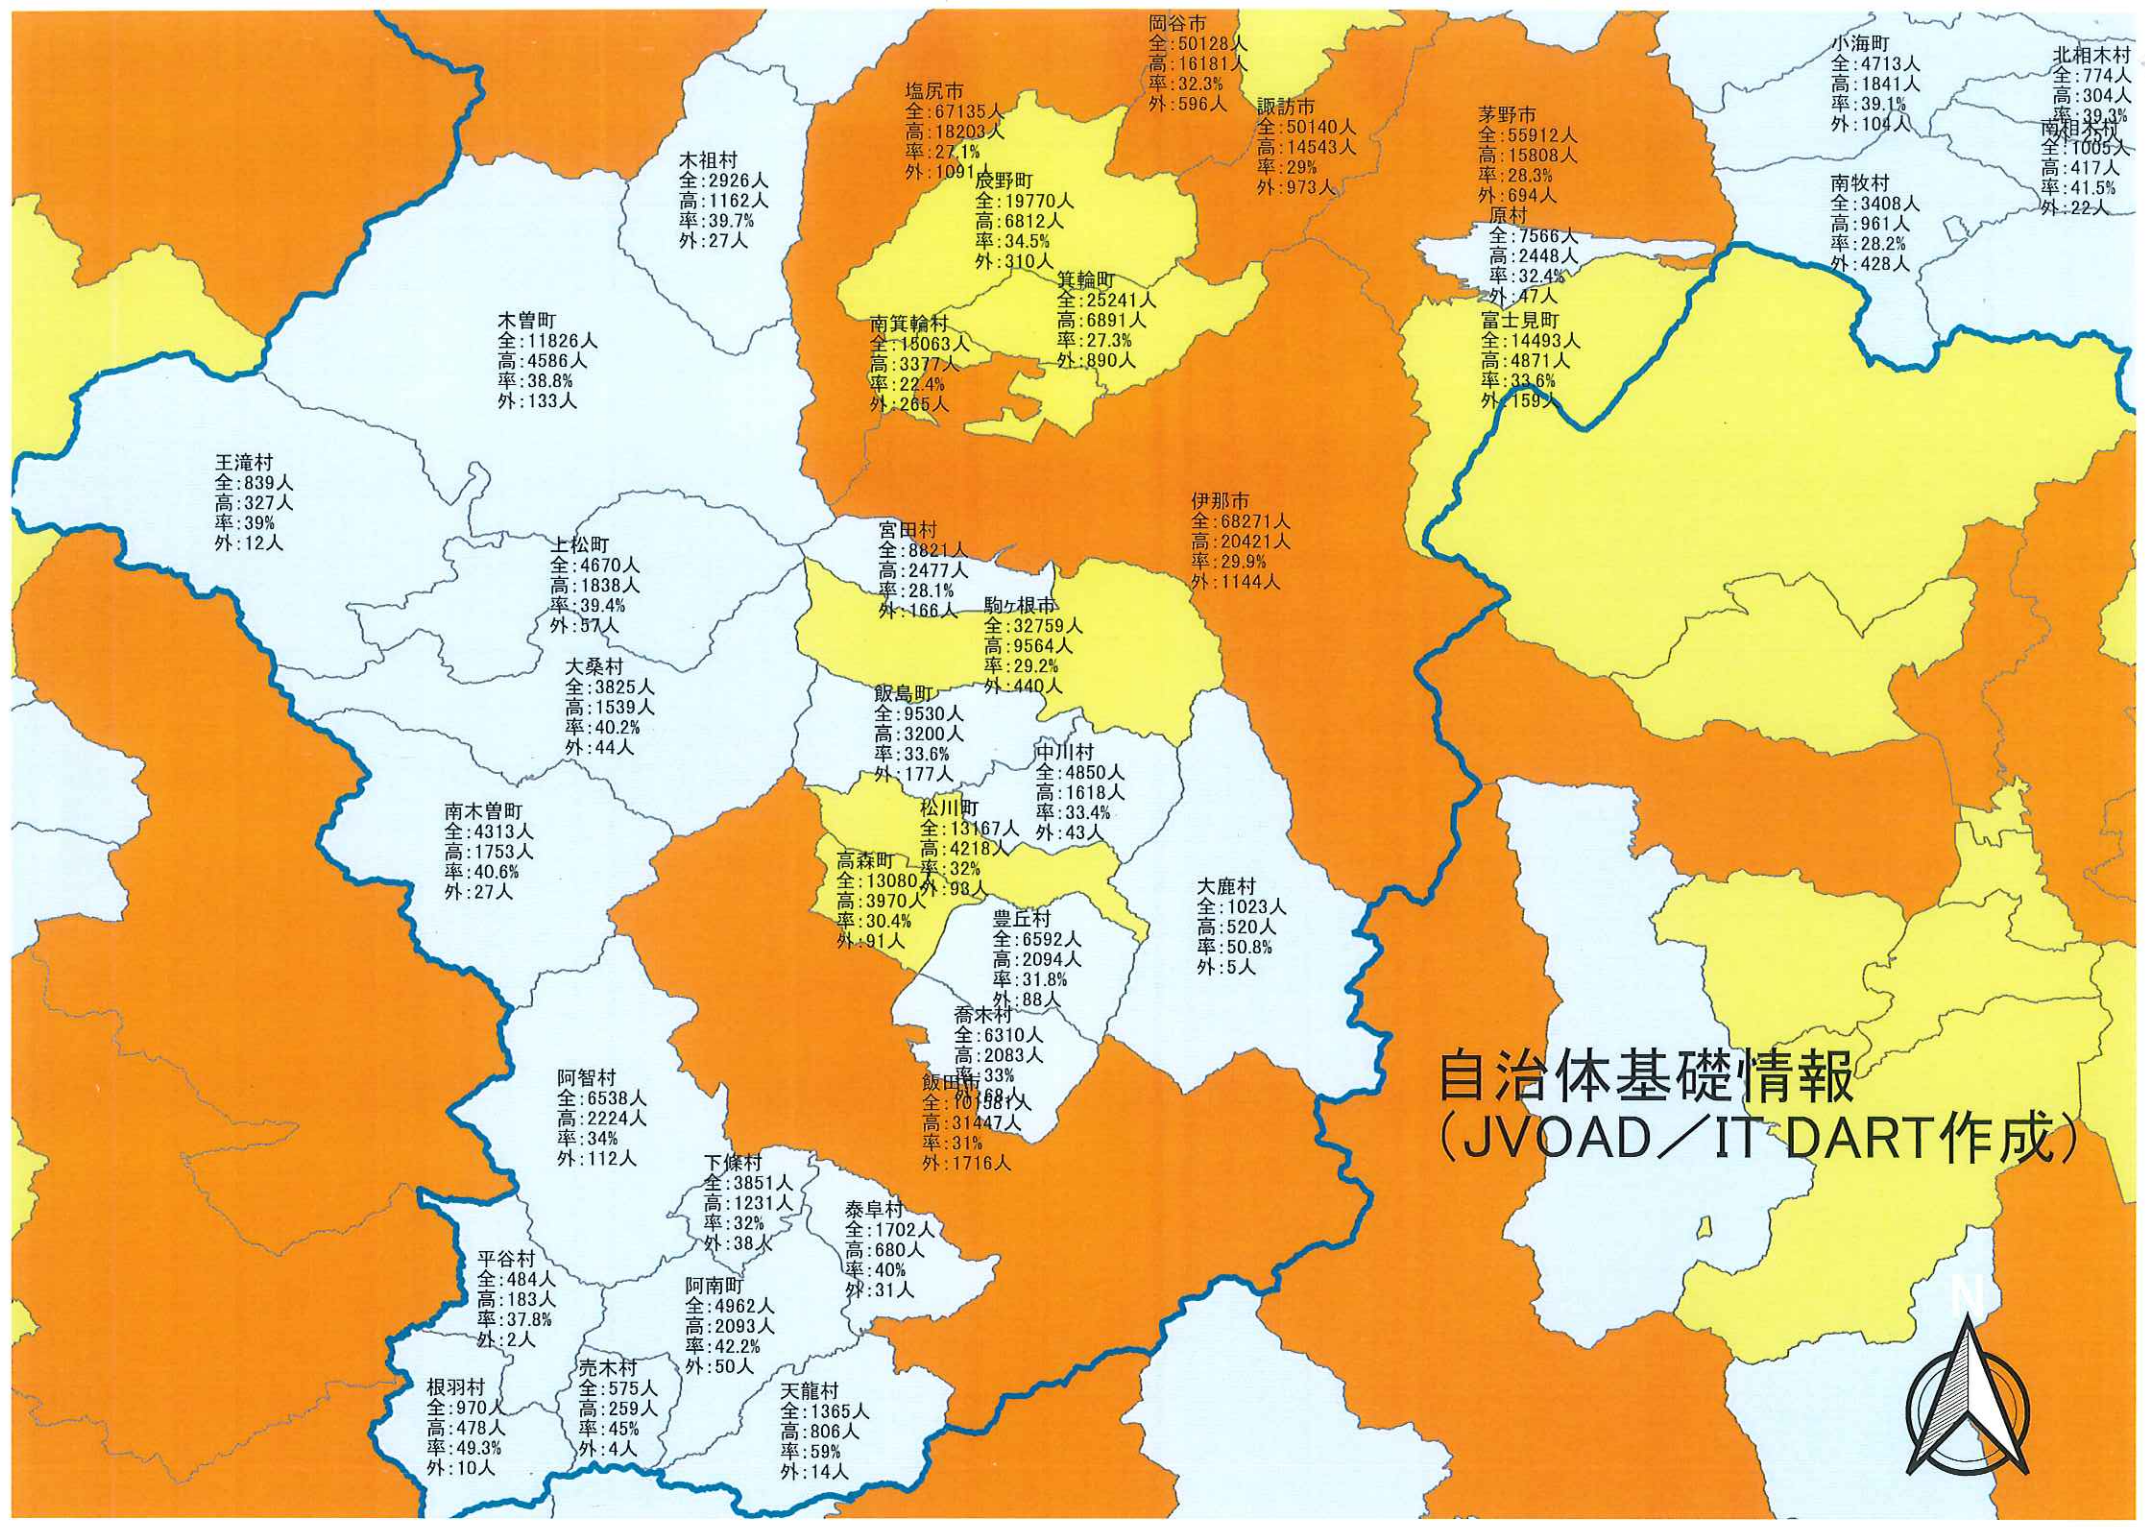

自治体基礎情報
(JVOAD/IT DART作成)

自治体基礎情報 (JVOAD/IT DART作成)

自治体基礎情報
(JVOAD/IT DART作成)

王滝村
全:839人
高:327人
率:39%
外:12人

木曾町
全:11826人
高:4586人
率:38.8%
外:133人

上松町
全:4670人
高:1838人
率:39.4%
外:57人

大桑村
全:3825人
高:1539人
率:40.2%
外:44人

南木曾町
全:4313人
高:1753人
率:40.6%
外:27人

阿智村
全:6538人
高:2224人
率:34%
外:112人

平谷村
全:484人
高:183人
率:37.8%
外:2人

根羽村
全:970人
高:478人
率:49.3%
外:10人

壳木村
全:575人
高:259人
率:45%
外:4人

阿南町
全:4962人
高:2093人
率:42.2%
外:50人

泰阜村
全:1702人
高:680人
率:40%
外:31人

中川村
全:4850人
高:1618人
率:33.4%
外:43人

駒ヶ根市
全:32759人
高:9564人
率:29.2%
外:440人

伊那市
全:68271人
高:20421人
率:29.9%
外:1144人

大鹿村
全:1023人
高:520人
率:50.8%
外:5人

南箕輪村
全:15063人
高:3377人
率:22.4%
外:265人

箕輪町
全:25241人
高:6891人
率:27.3%
外:890人