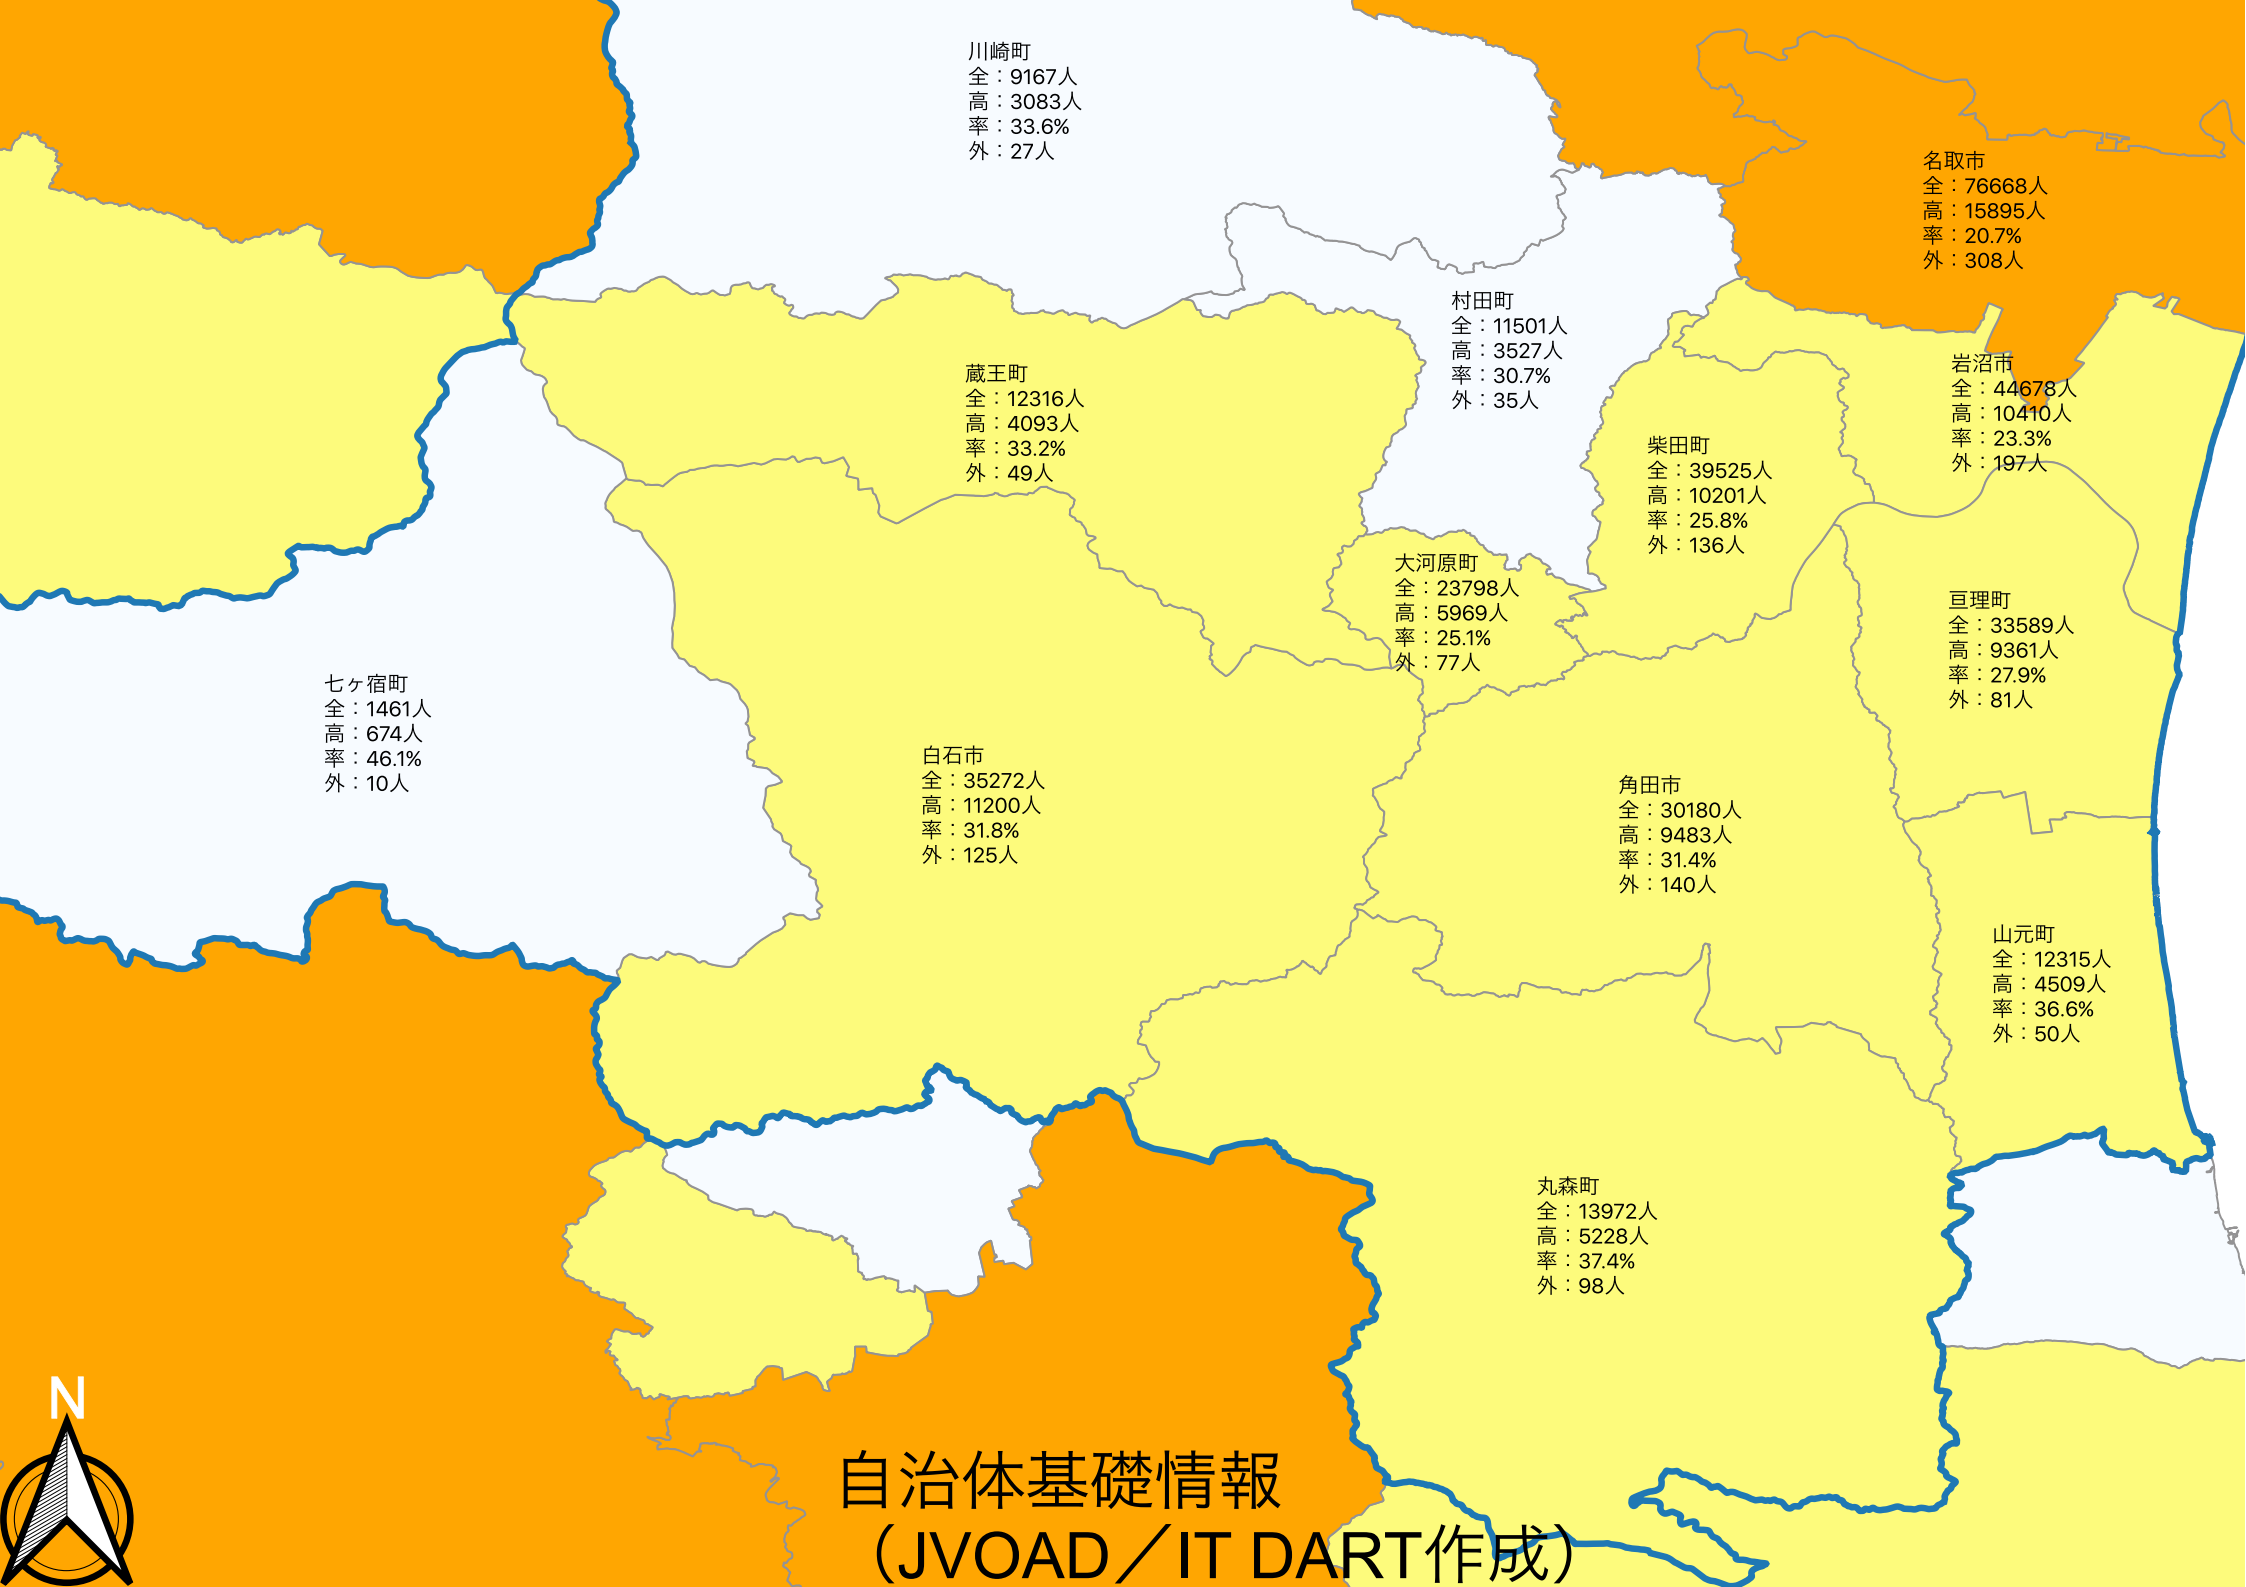

川崎町
全：9167人
高：3083人
率：33.6%
外：27人

名取市
全：76668人
高：15895人
率：20.7%
外：308人

村田町
全：11501人
高：3527人
率：30.7%
外：35人

蔵王町
全：12316人
高：4093人
率：33.2%
外：49人

岩沼市
全：44678人
高：10410人
率：23.3%
外：197人

柴田町
全：39525人
高：10201人
率：25.8%
外：136人

大河原町
全：23798人
高：5969人
率：25.1%
外：77人

巨理町
全：33589人
高：9361人
率：27.9%
外：81人

七ヶ宿町
全：1461人
高：674人
率：46.1%
外：10人

白石市
全：35272人
高：11200人
率：31.8%
外：125人

角田市
全：30180人
高：9483人
率：31.4%
外：140人

山元町
全：12315人
高：4509人
率：36.6%
外：50人

丸森町
全：13972人
高：5228人
率：37.4%
外：98人

自治体基礎情報
(JVOAD/IT DART作成)