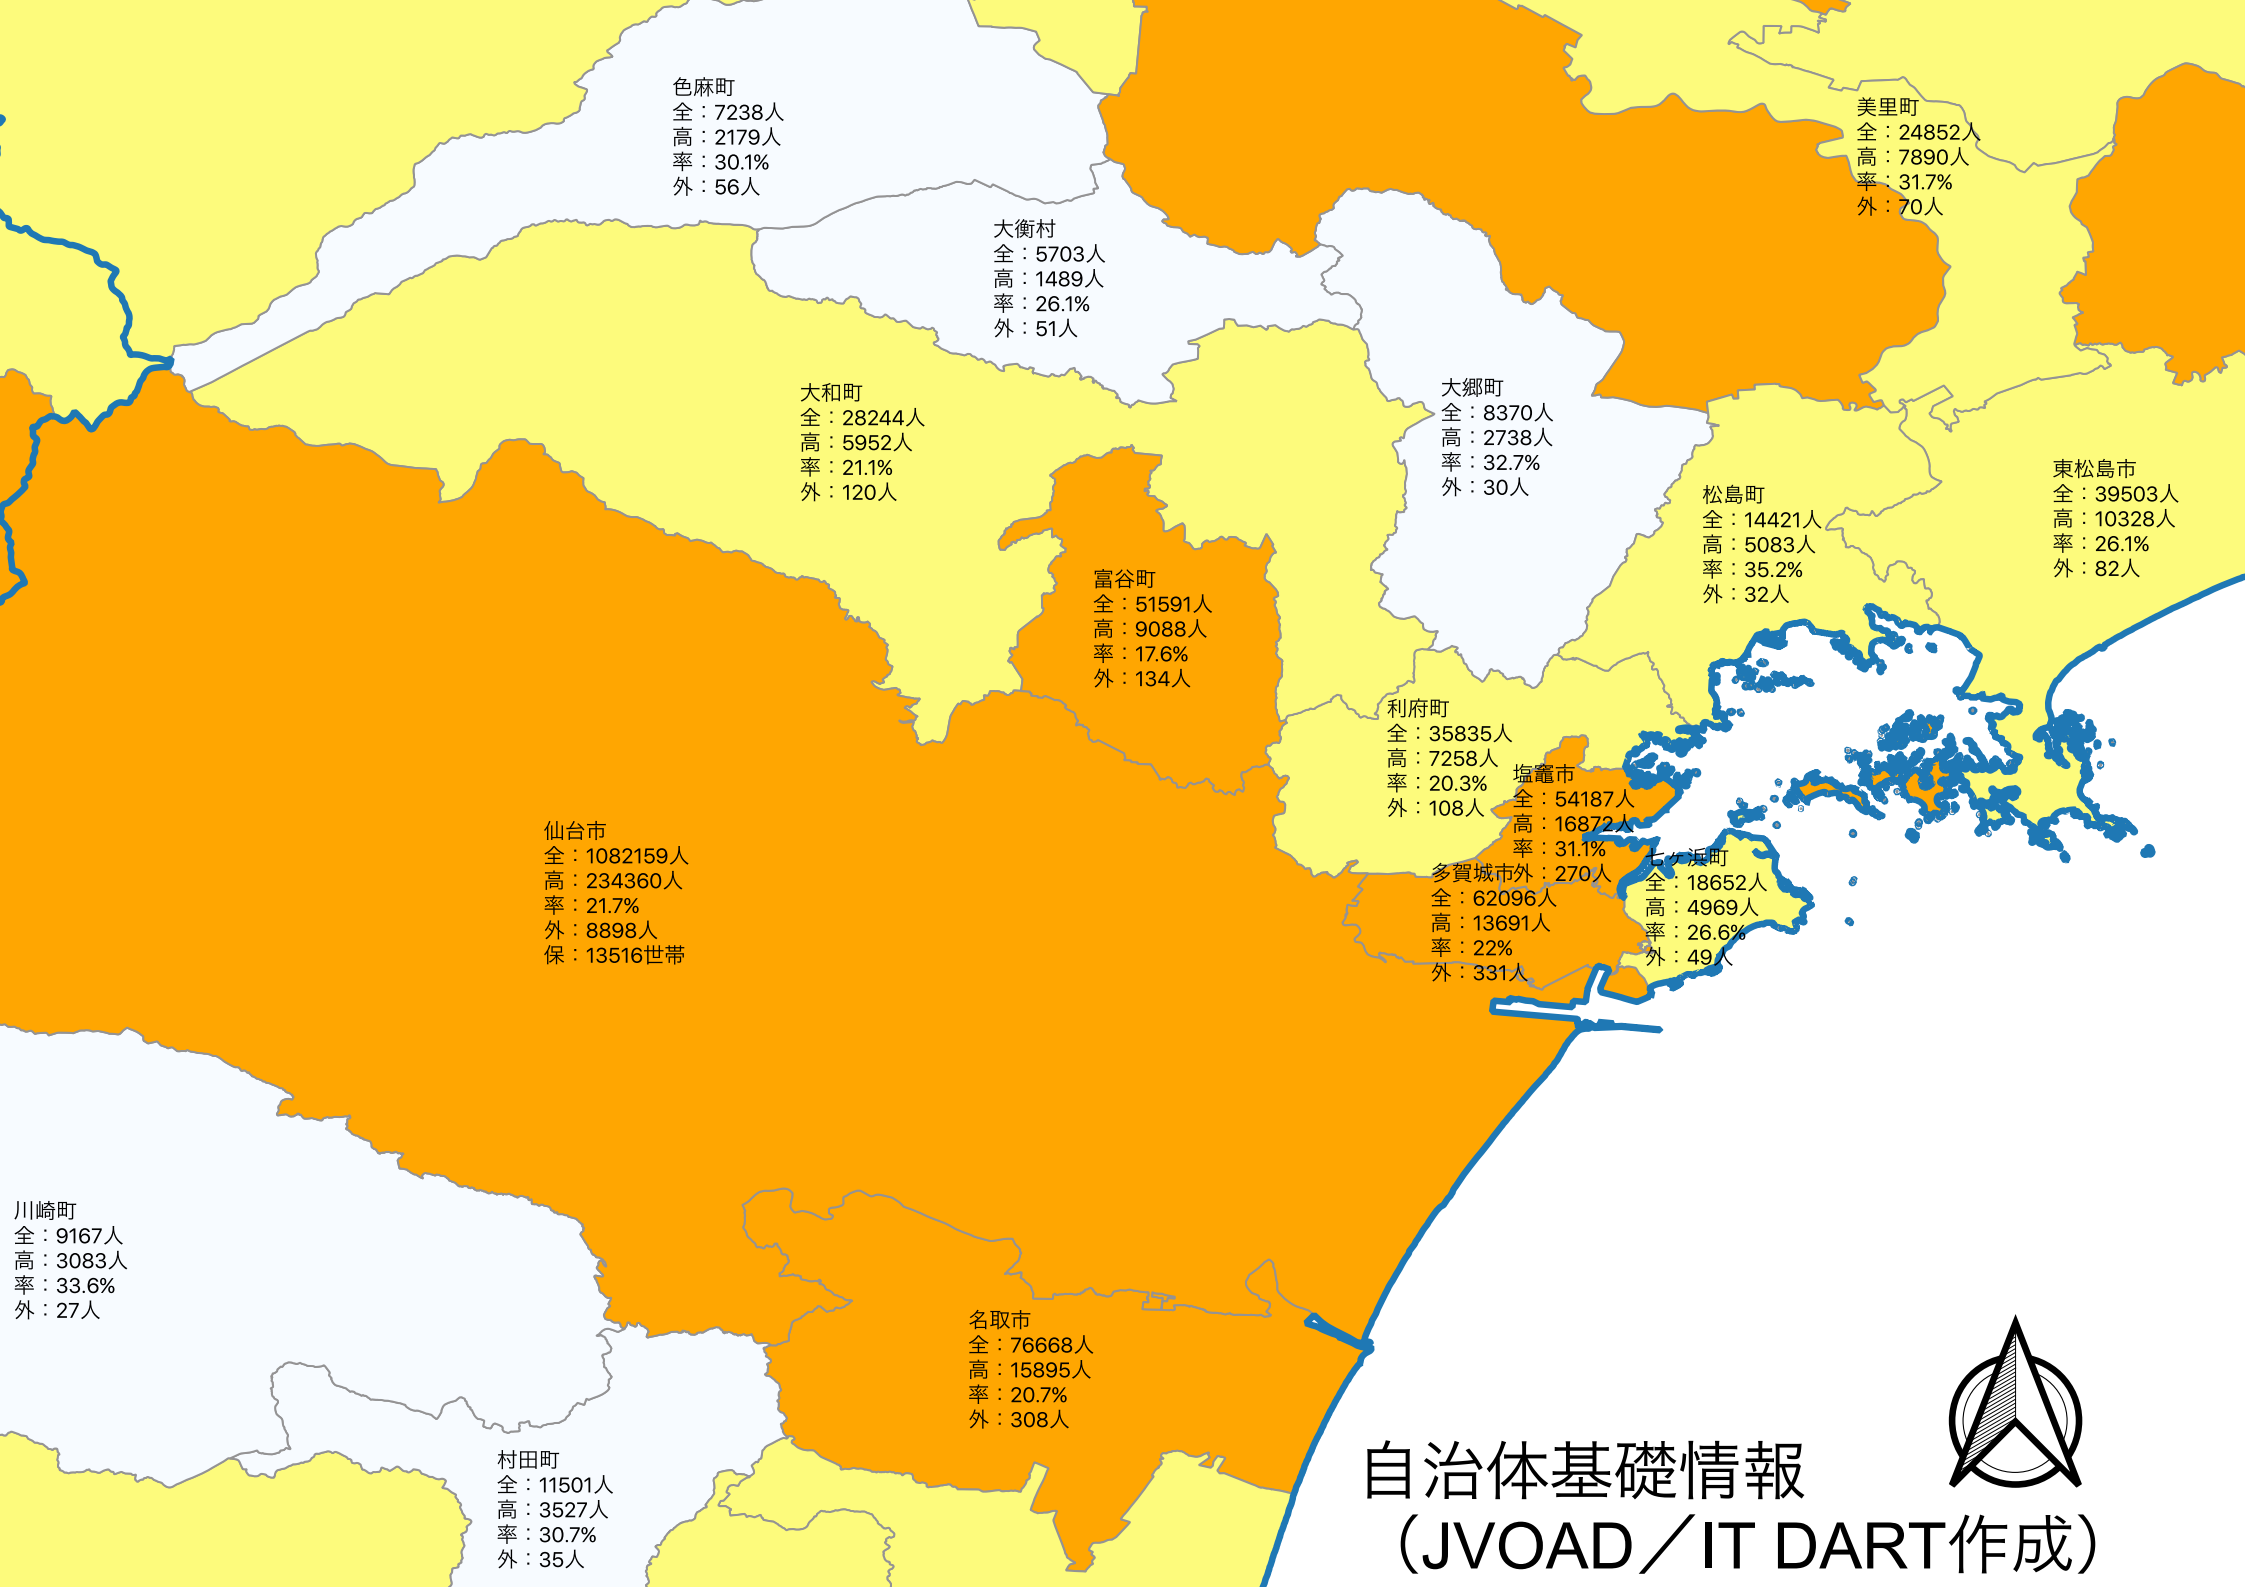

仙台市
全：1082159人
高：234360人
率：21.7%
外：8898人
保：13516世帯

川崎町
全：9167人
高：3083人
率：33.6%
外：27人

名取市
全：76668人
高：15895人
率：20.7%
外：3649人

蔵王町
全：12316人
高：4093人
率：33.2%
外：49人

村田町
全：11501人
高：3577人
率：30.9%
外：136人

仙台市
全：1082159人
高：234360人
率：21.7%
外：8898人
保：13516世帯

大原町
全：23798人
高：5969人
率：25.1%
外：77人

仙台市
全：1082159人
高：234360人
率：21.7%
外：8898人
保：13516世帯

七分宿町
全：1461人
高：674人
率：46.1%
外：40人

白石市
全：35272人
高：11200人
率：31.8%
外：125人

仙台市
全：1082159人
高：234360人
率：21.7%
外：8898人
保：13516世帯

仙台市
全：1082159人
高：234360人
率：21.7%
外：8898人
保：13516世帯

丸森町
全：13972人
高：5228人
率：37.4%
外：98人

仙台市
全：1082159人
高：234360人
率：21.7%
外：8898人
保：13516世帯

自治体基礎情報
(JVOAD/IT DART作成)

色麻町
全：7238人
高：2179人
率：30.1%
外：56人

美里町
全：24852人
高：7890人
率：31.7%
外：70人