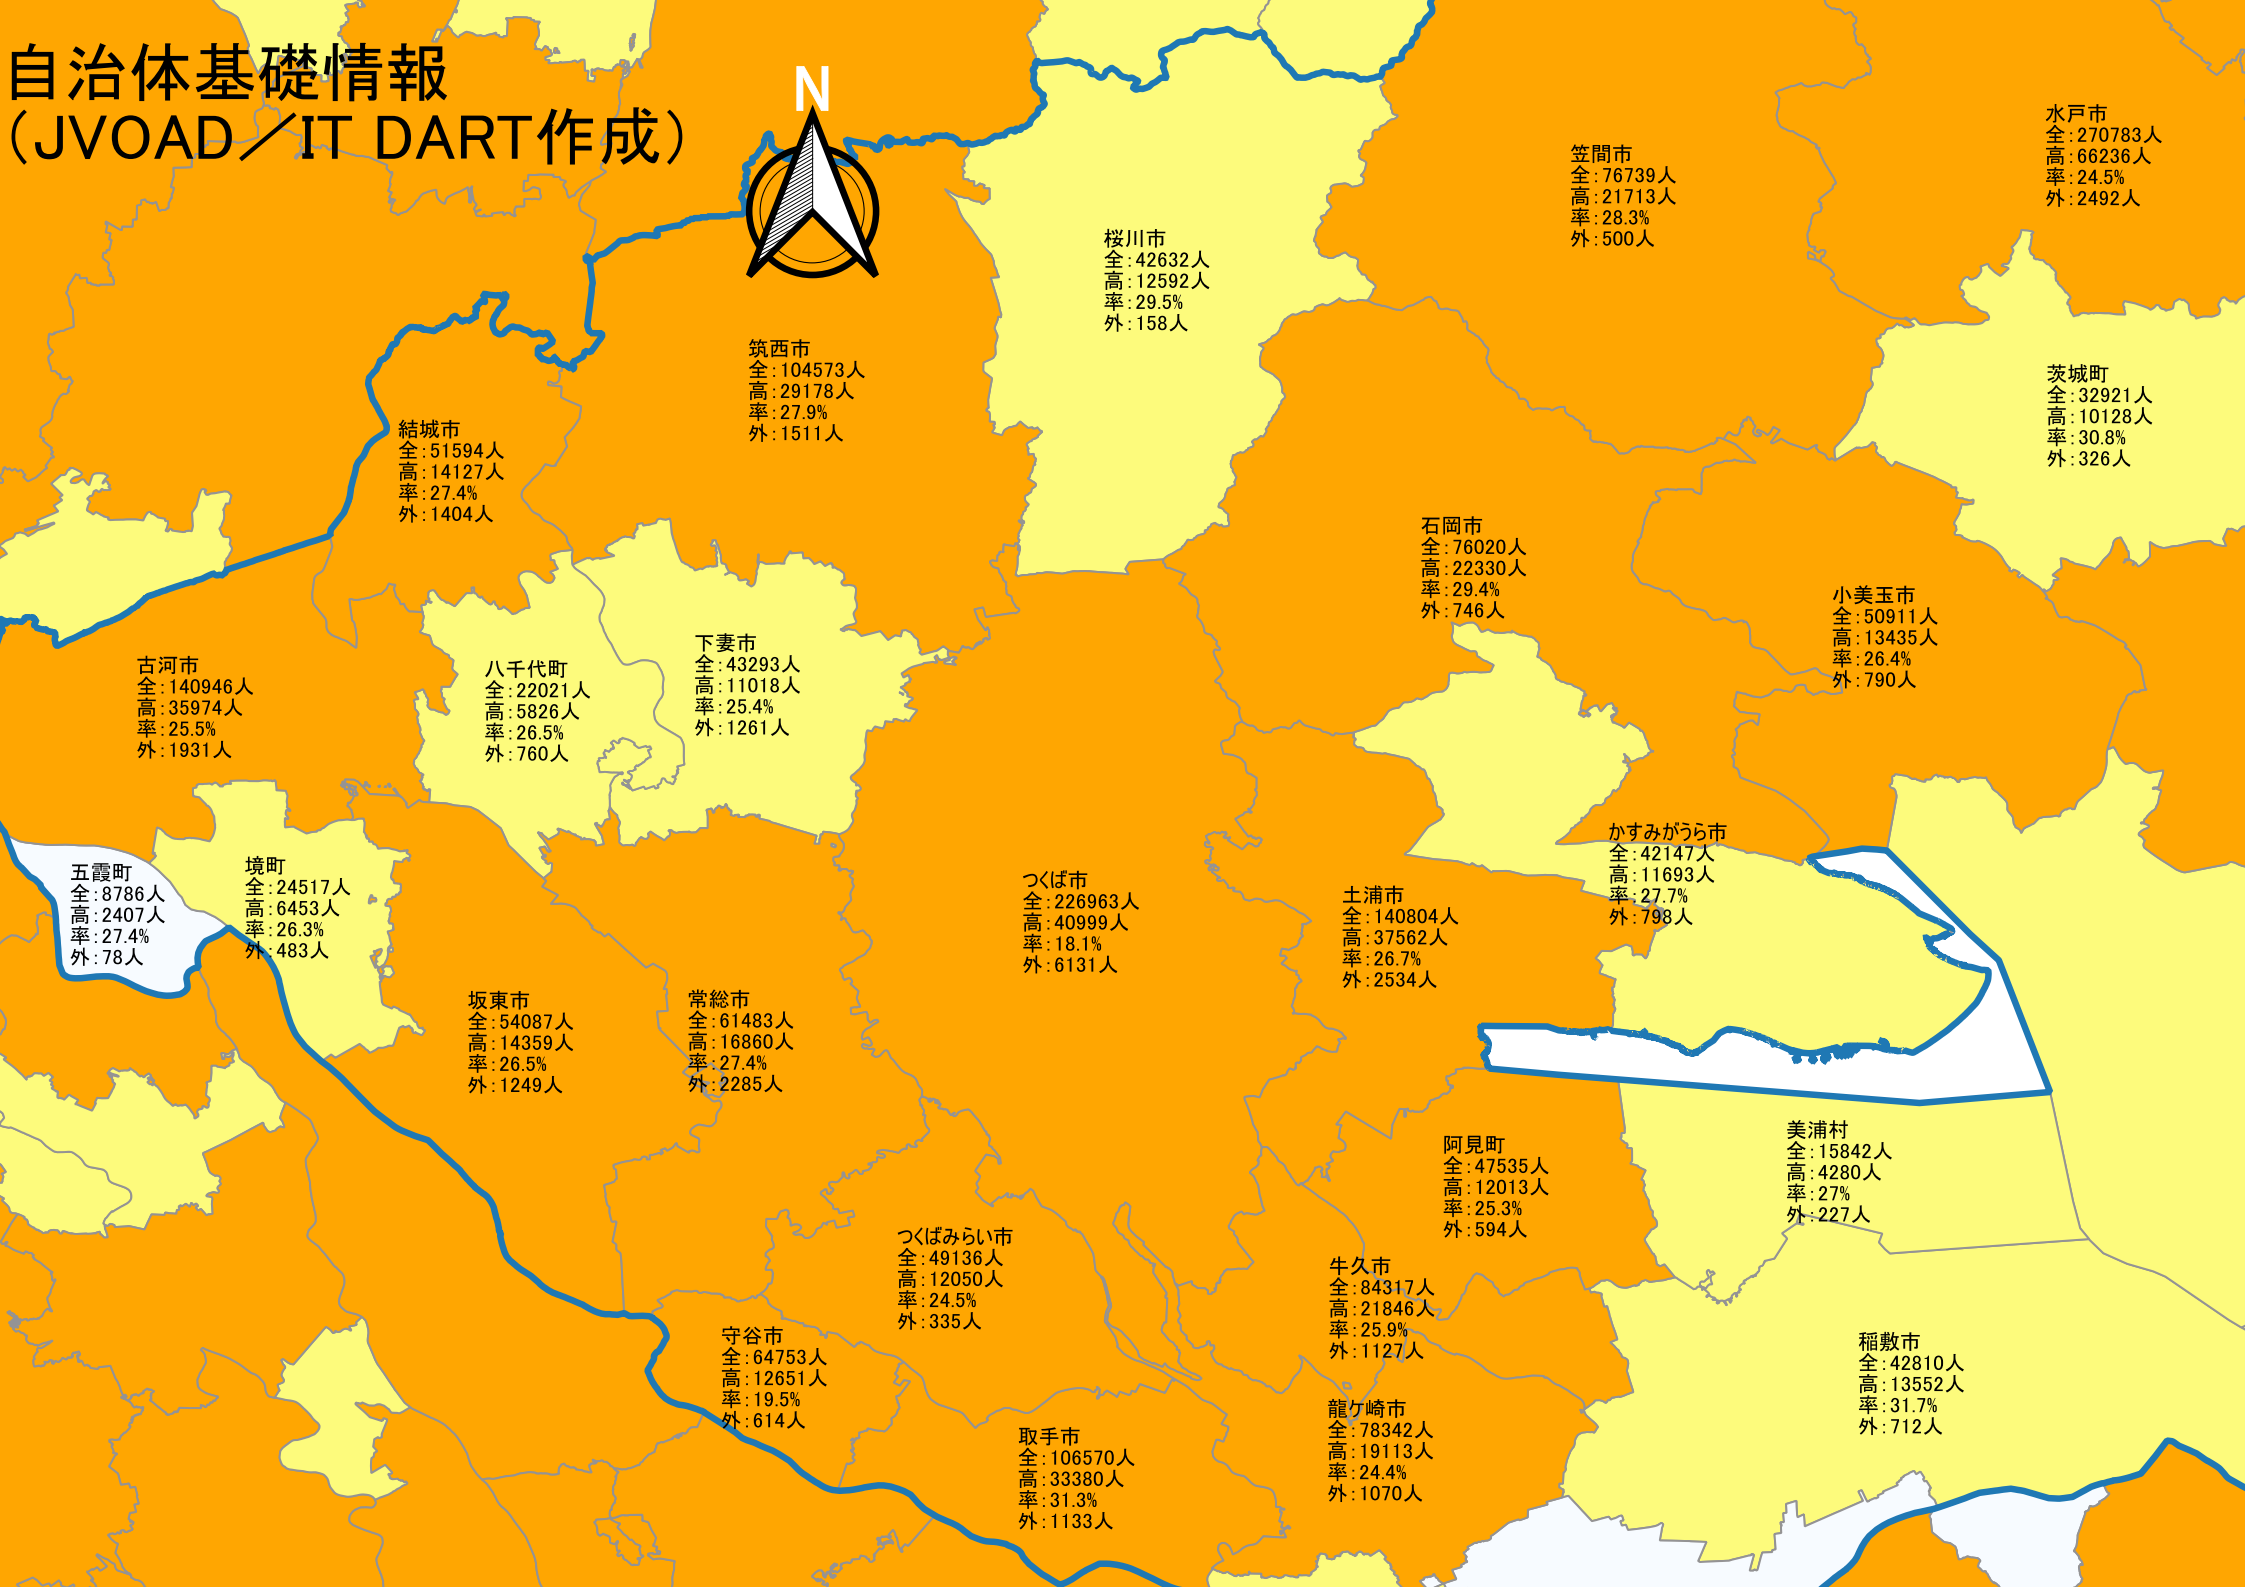

自治体基礎情報 (JVOAD/IT DART作成)

自治体基礎情報 (JVOAD/IT DART作成)

水戸市
全: 270783人
高: 66236人
率: 24.5%
外: 2492人

笠間市
全: 76739人
高: 21713人
率: 28.3%
外: 500人

桜川市
全: 42632人
高: 12592人
率: 29.5%
外: 158人

茨城町
全: 32921人
高: 10128人
率: 30.8%
外: 326人