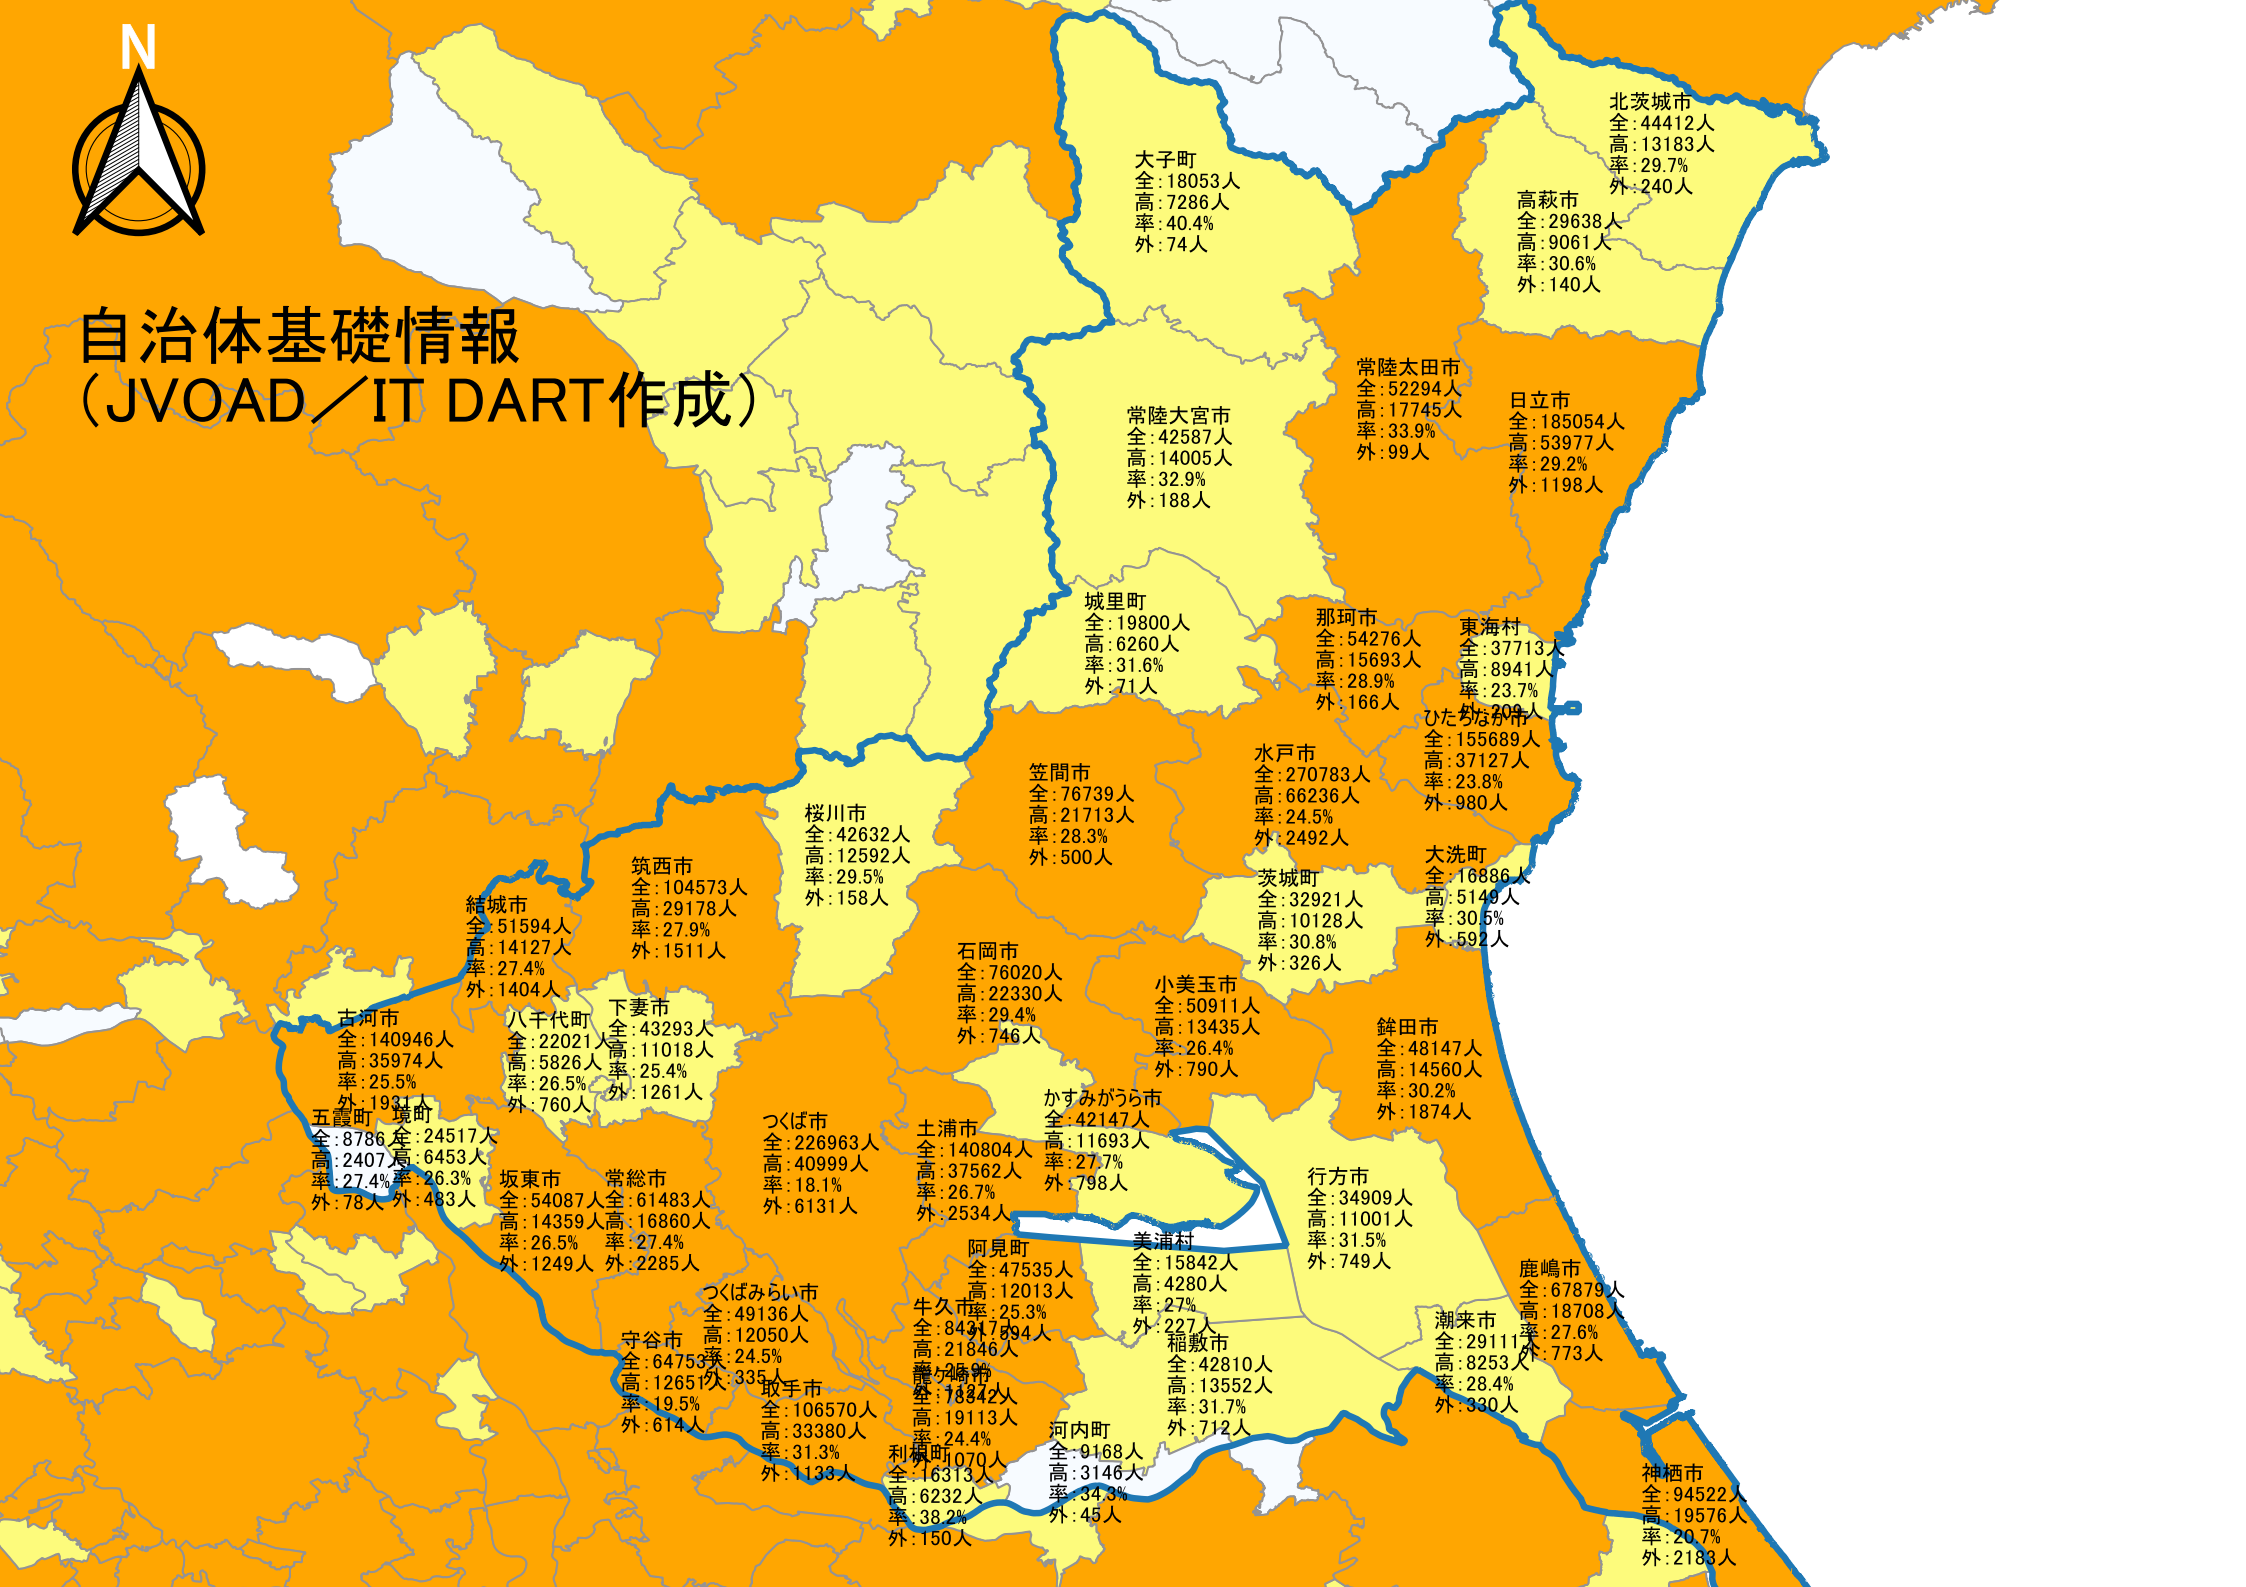

自治体基礎情報 (JVOAD/IT DART作成)

自治体基礎情報 (JVOAD/IT DART作成)

水戸市
全: 270783人
高: 66236人
率: 24.5%
外: 2492人

笠間市
全: 76739人
高: 21713人
率: 28.3%
外: 500人

桜川市
全: 42632人
高: 12592人
率: 29.5%
外: 158人

茨城町
全: 32921人
高: 10128人
率: 30.8%
外: 326人