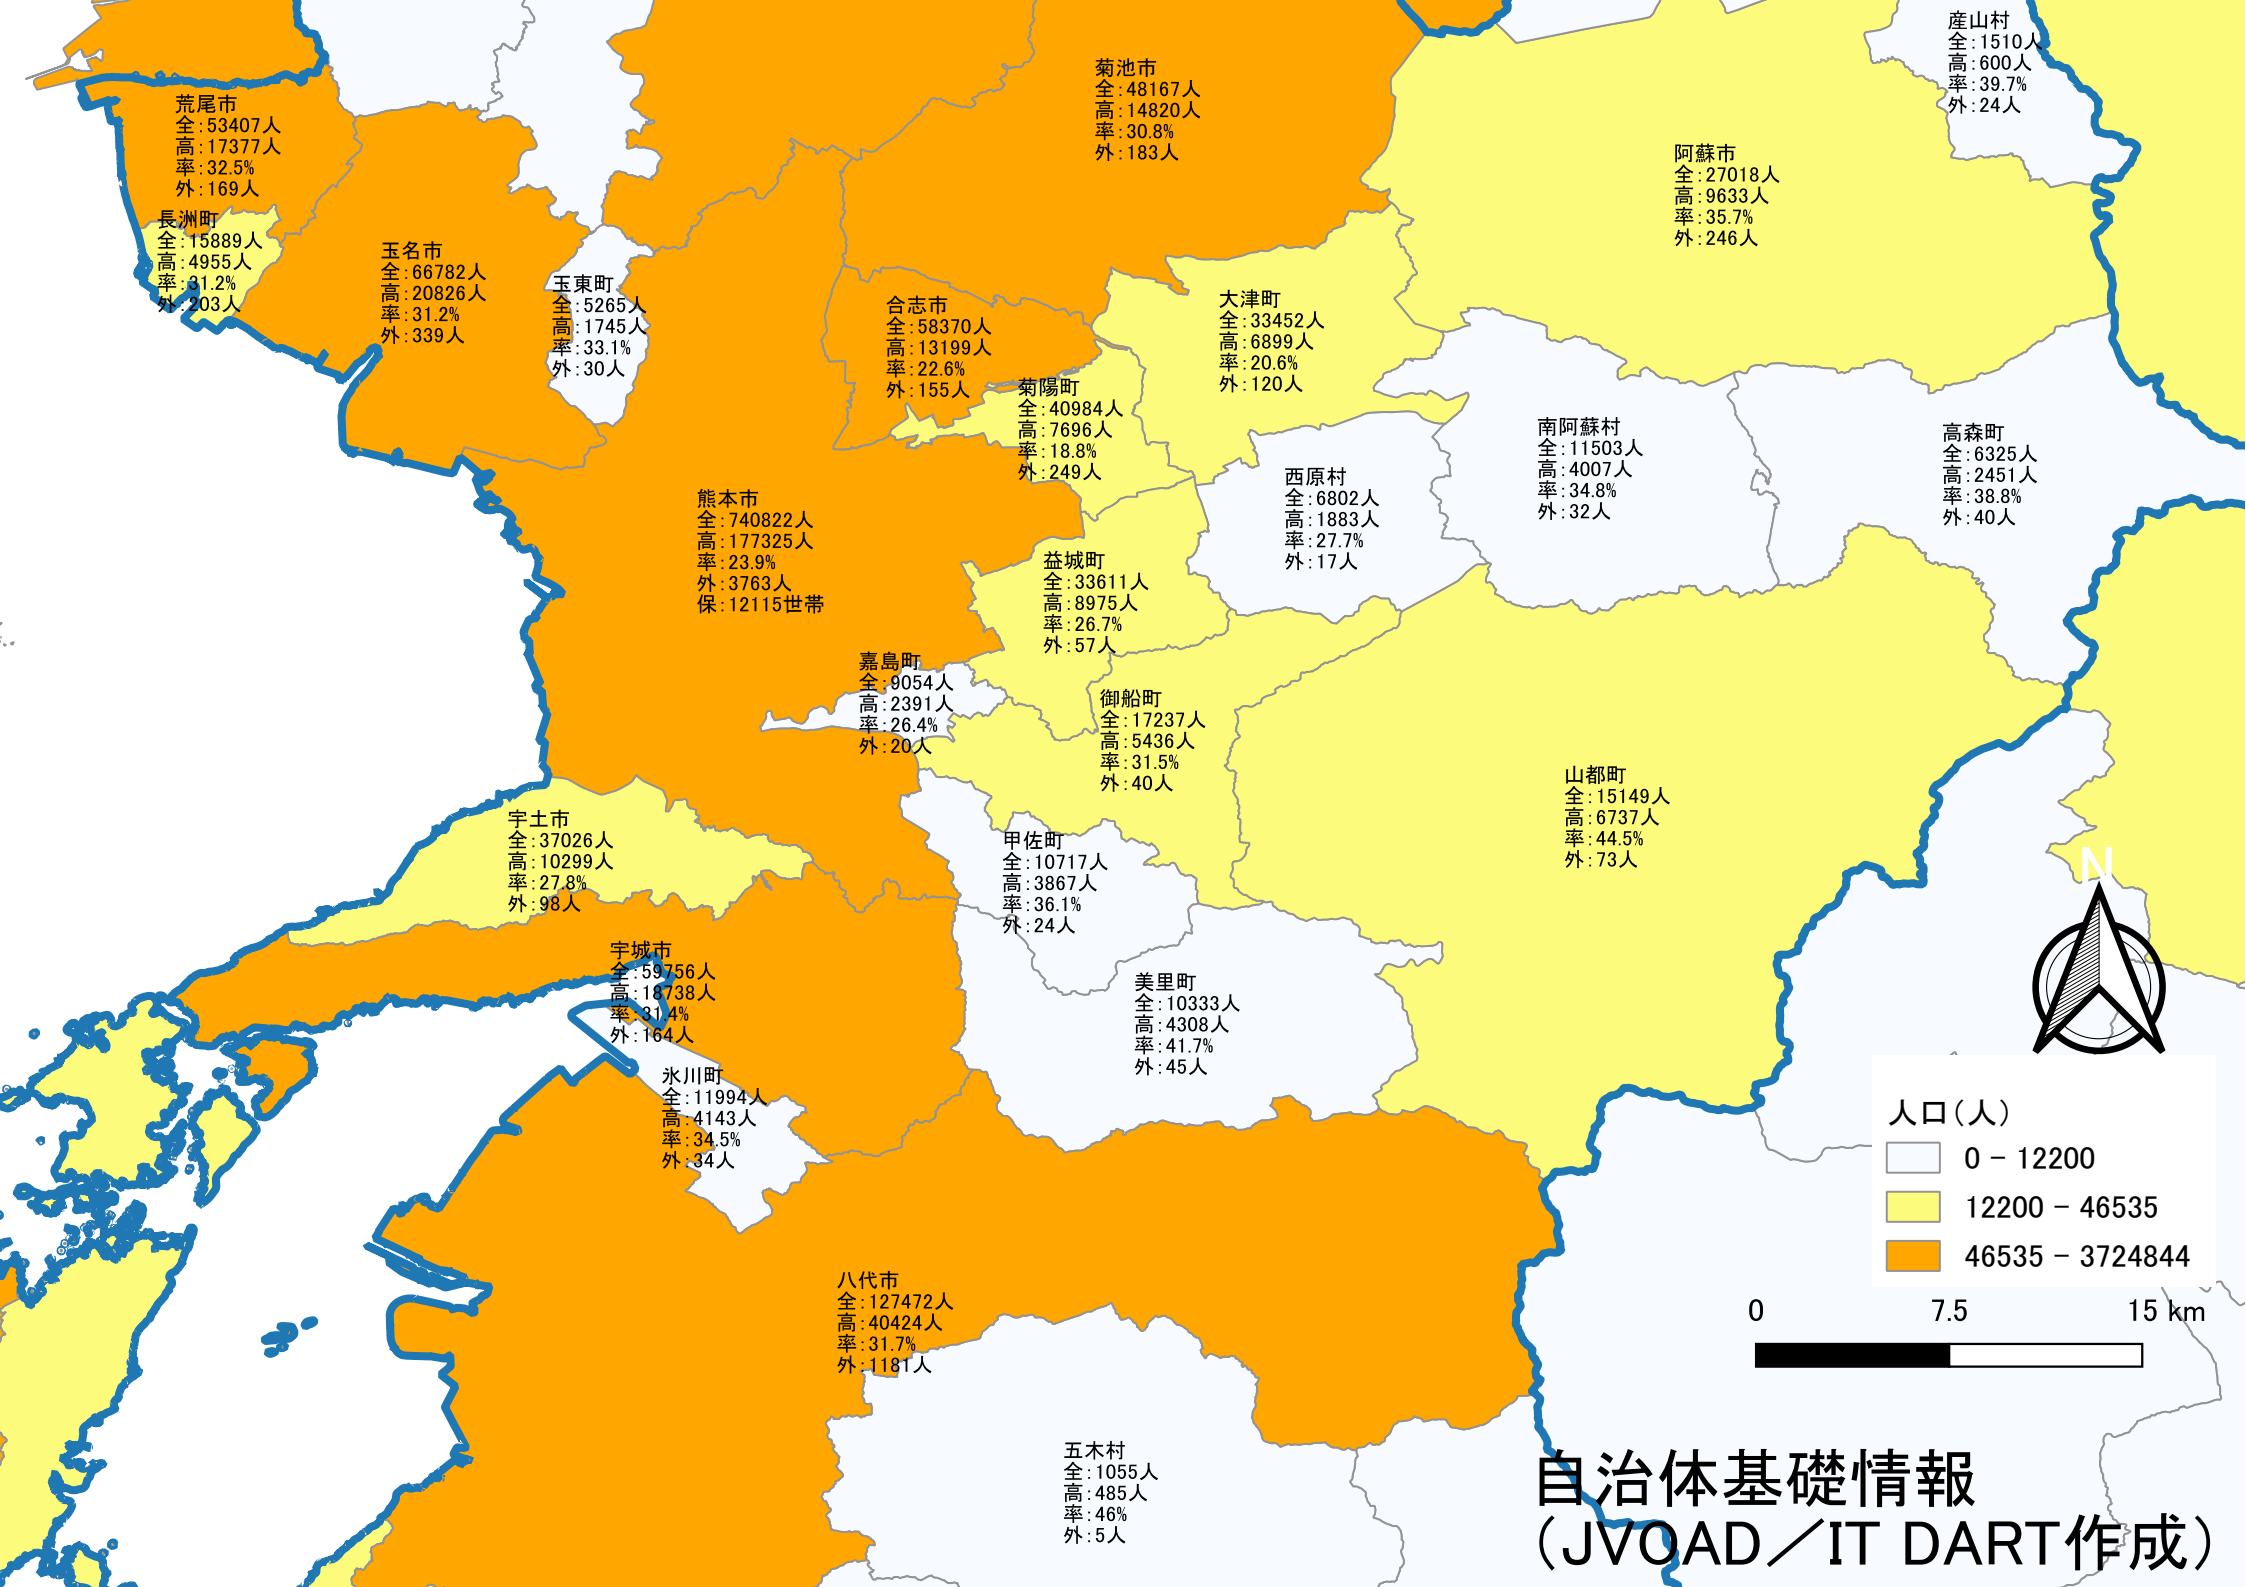

荒尾市
全: 53407人
高: 17377人
率: 32.5%
外: 169人

長洲町
全: 15889人
高: 4955人
率: 31.2%
外: 203人

玉名市
全: 66782人
高: 20826人
率: 31.2%
外: 339人

玉東町
全: 5265人
高: 1745人
率: 33.1%
外: 30人

菊池市
全: 48167人
高: 14820人
率: 30.8%
外: 183人

阿蘇市
全: 27018人
高: 9633人
率: 35.7%
外: 246人

産山村
全: 1510人
高: 600人
率: 39.7%
外: 24人

合志市
全: 58370人
高: 13199人
率: 22.6%
外: 155人

大津町
全: 33452人
高: 6899人
率: 20.6%
外: 120人

菊陽町
全: 40984人
高: 7696人
率: 18.8%
外: 249人

南阿蘇村
全: 11503人
高: 4007人
率: 34.8%
外: 32人

高森町
全: 6325人
高: 2451人
率: 38.8%
外: 40人

熊本市
全: 740822人
高: 177325人
率: 23.9%
外: 3763人
保: 12115世帯

西原村
全: 6802人
高: 1883人
率: 27.7%
外: 17人

益城町
全: 33611人
高: 8975人
率: 26.7%
外: 57人

嘉島町
全: 9054人
高: 2391人
率: 26.4%
外: 20人

御船町
全: 17237人
高: 5436人
率: 31.5%
外: 40人

山都町
全: 15149人
高: 6737人
率: 44.5%
外: 73人

宇土市
全: 37026人
高: 10299人
率: 27.8%
外: 98人

甲佐町
全: 10717人
高: 3867人
率: 36.1%
外: 24人

宇城市
全: 59756人
高: 18738人
率: 31.4%
外: 164人

美里町
全: 10333人
高: 4308人
率: 41.7%
外: 45人

氷川町
全: 11994人
高: 4143人
率: 34.5%
外: 34人

八代市
全: 127472人
高: 40424人
率: 31.7%
外: 1181人

五木村
全: 1055人
高: 485人
率: 46%
外: 5人

自治体基礎情報
(JVOAD/IT DART作成)