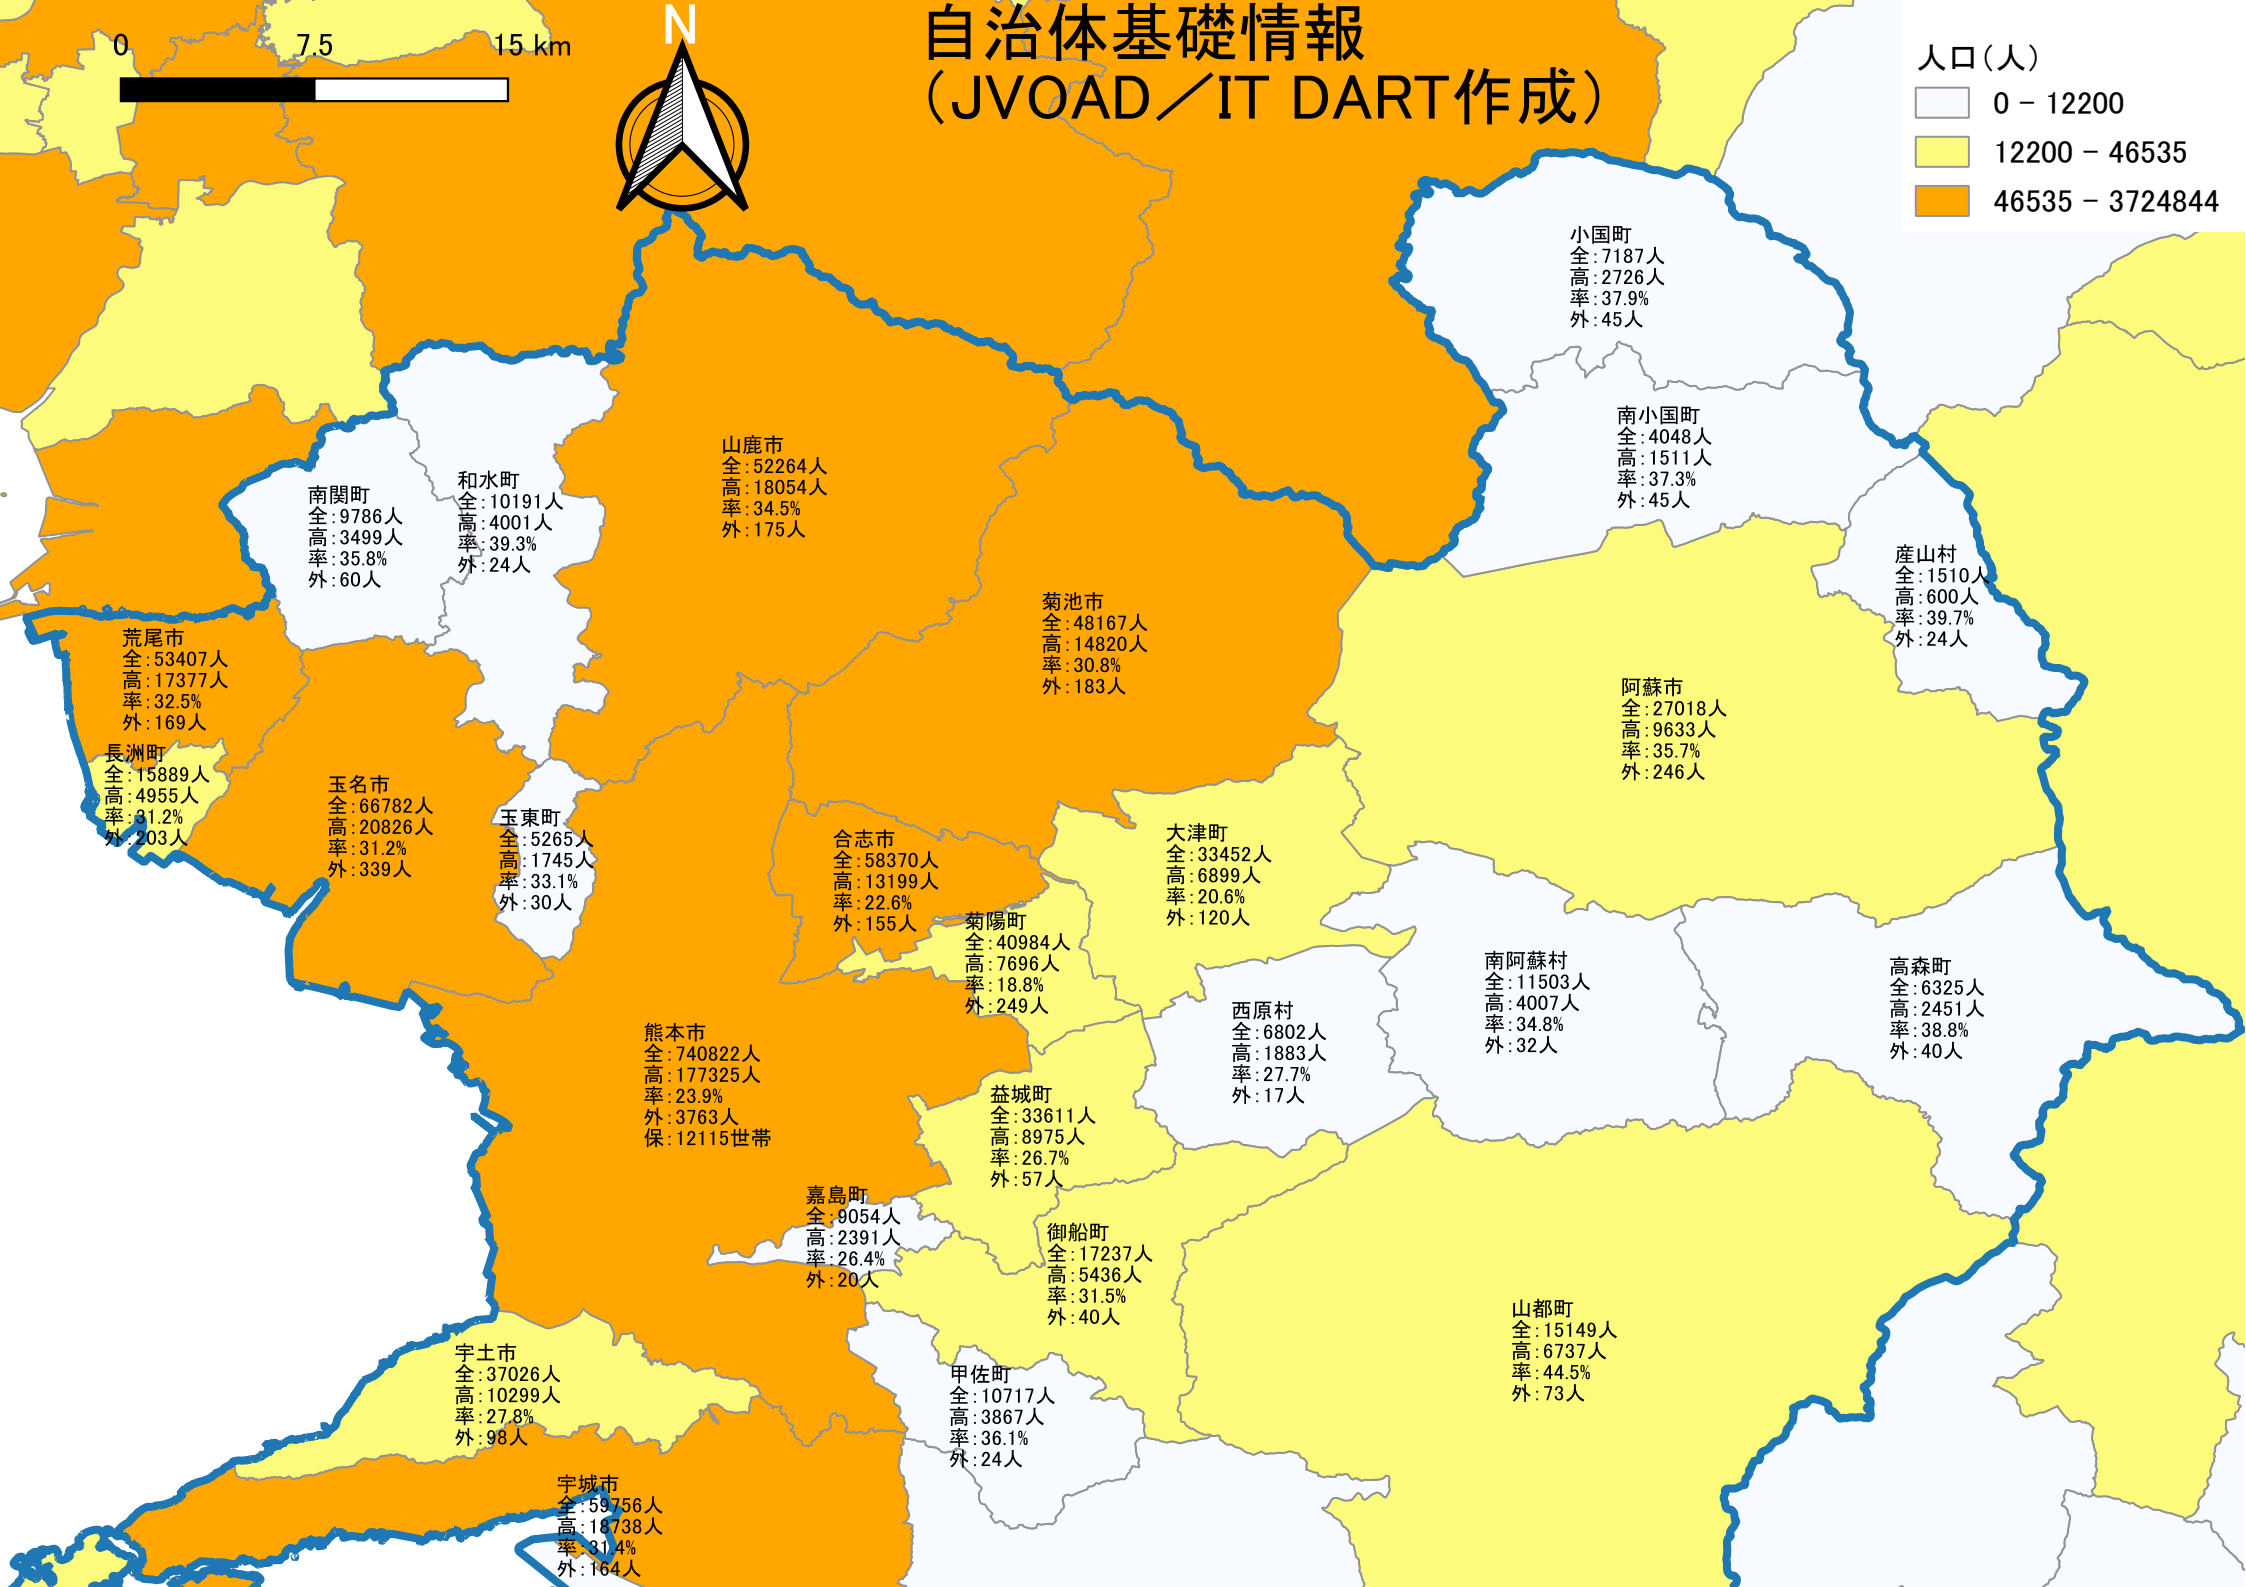

自治体基礎情報 (JVOAD/IT DART作成)

小国町
全:7187人
高:2726人
率:37.9%
外:45人

南小国町
全:4048人
高:1511人
率:37.3%
外:45人

産山村
全:1510人
高:600人
率:39.7%
外:24人

阿蘇市
全:27018人
高:9633人
率:35.7%
外:246人

高森町
全:6325人
高:2451人
率:38.8%
外:40人

南阿蘇村
全:11503人
高:4007人
率:34.8%
外:32人

西原村
全:6802人
高:1883人
率:27.7%
外:17人

山都町
全:15149人
高:6737人
率:44.5%
外:73人

菊池市
全:48167人
高:14820人
率:30.8%
外:183人

大津町
全:33452人
高:6899人
率:20.6%
外:120人

菊陽町
全:40984人
高:7696人
率:18.8%
外:249人

益城町
全:33611人
高:8975人
率:26.7%
外:57人

御船町
全:17237人
高:5436人
率:31.5%
外:40人

甲佐町
全:10717人
高:3867人
率:36.1%
外:24人

山鹿市
全:52264人
高:18054人
率:34.5%
外:175人

合志市
全:58370人
高:13199人
率:22.6%
外:155人

熊本市
全:740822人
高:177325人
率:23.9%
外:3763人
保:12115世帯

嘉島町
全:9054人
高:2391人
率:26.4%
外:20人

宇土市
全:37026人
高:10299人
率:27.8%
外:98人

宇城市
全:59756人
高:18738人
率:31.4%
外:164人

南関町
全:9786人
高:3499人
率:35.8%
外:60人

和水町
全:10191人
高:4001人
率:39.3%
外:24人

玉名市
全:66782人
高:20826人
率:31.2%
外:339人

玉東町
全:5265人
高:1745人
率:33.1%
外:30人

荒尾市
全:53407人
高:17377人
率:32.5%
外:169人

長洲町
全:15889人
高:4955人
率:31.2%
外:203人