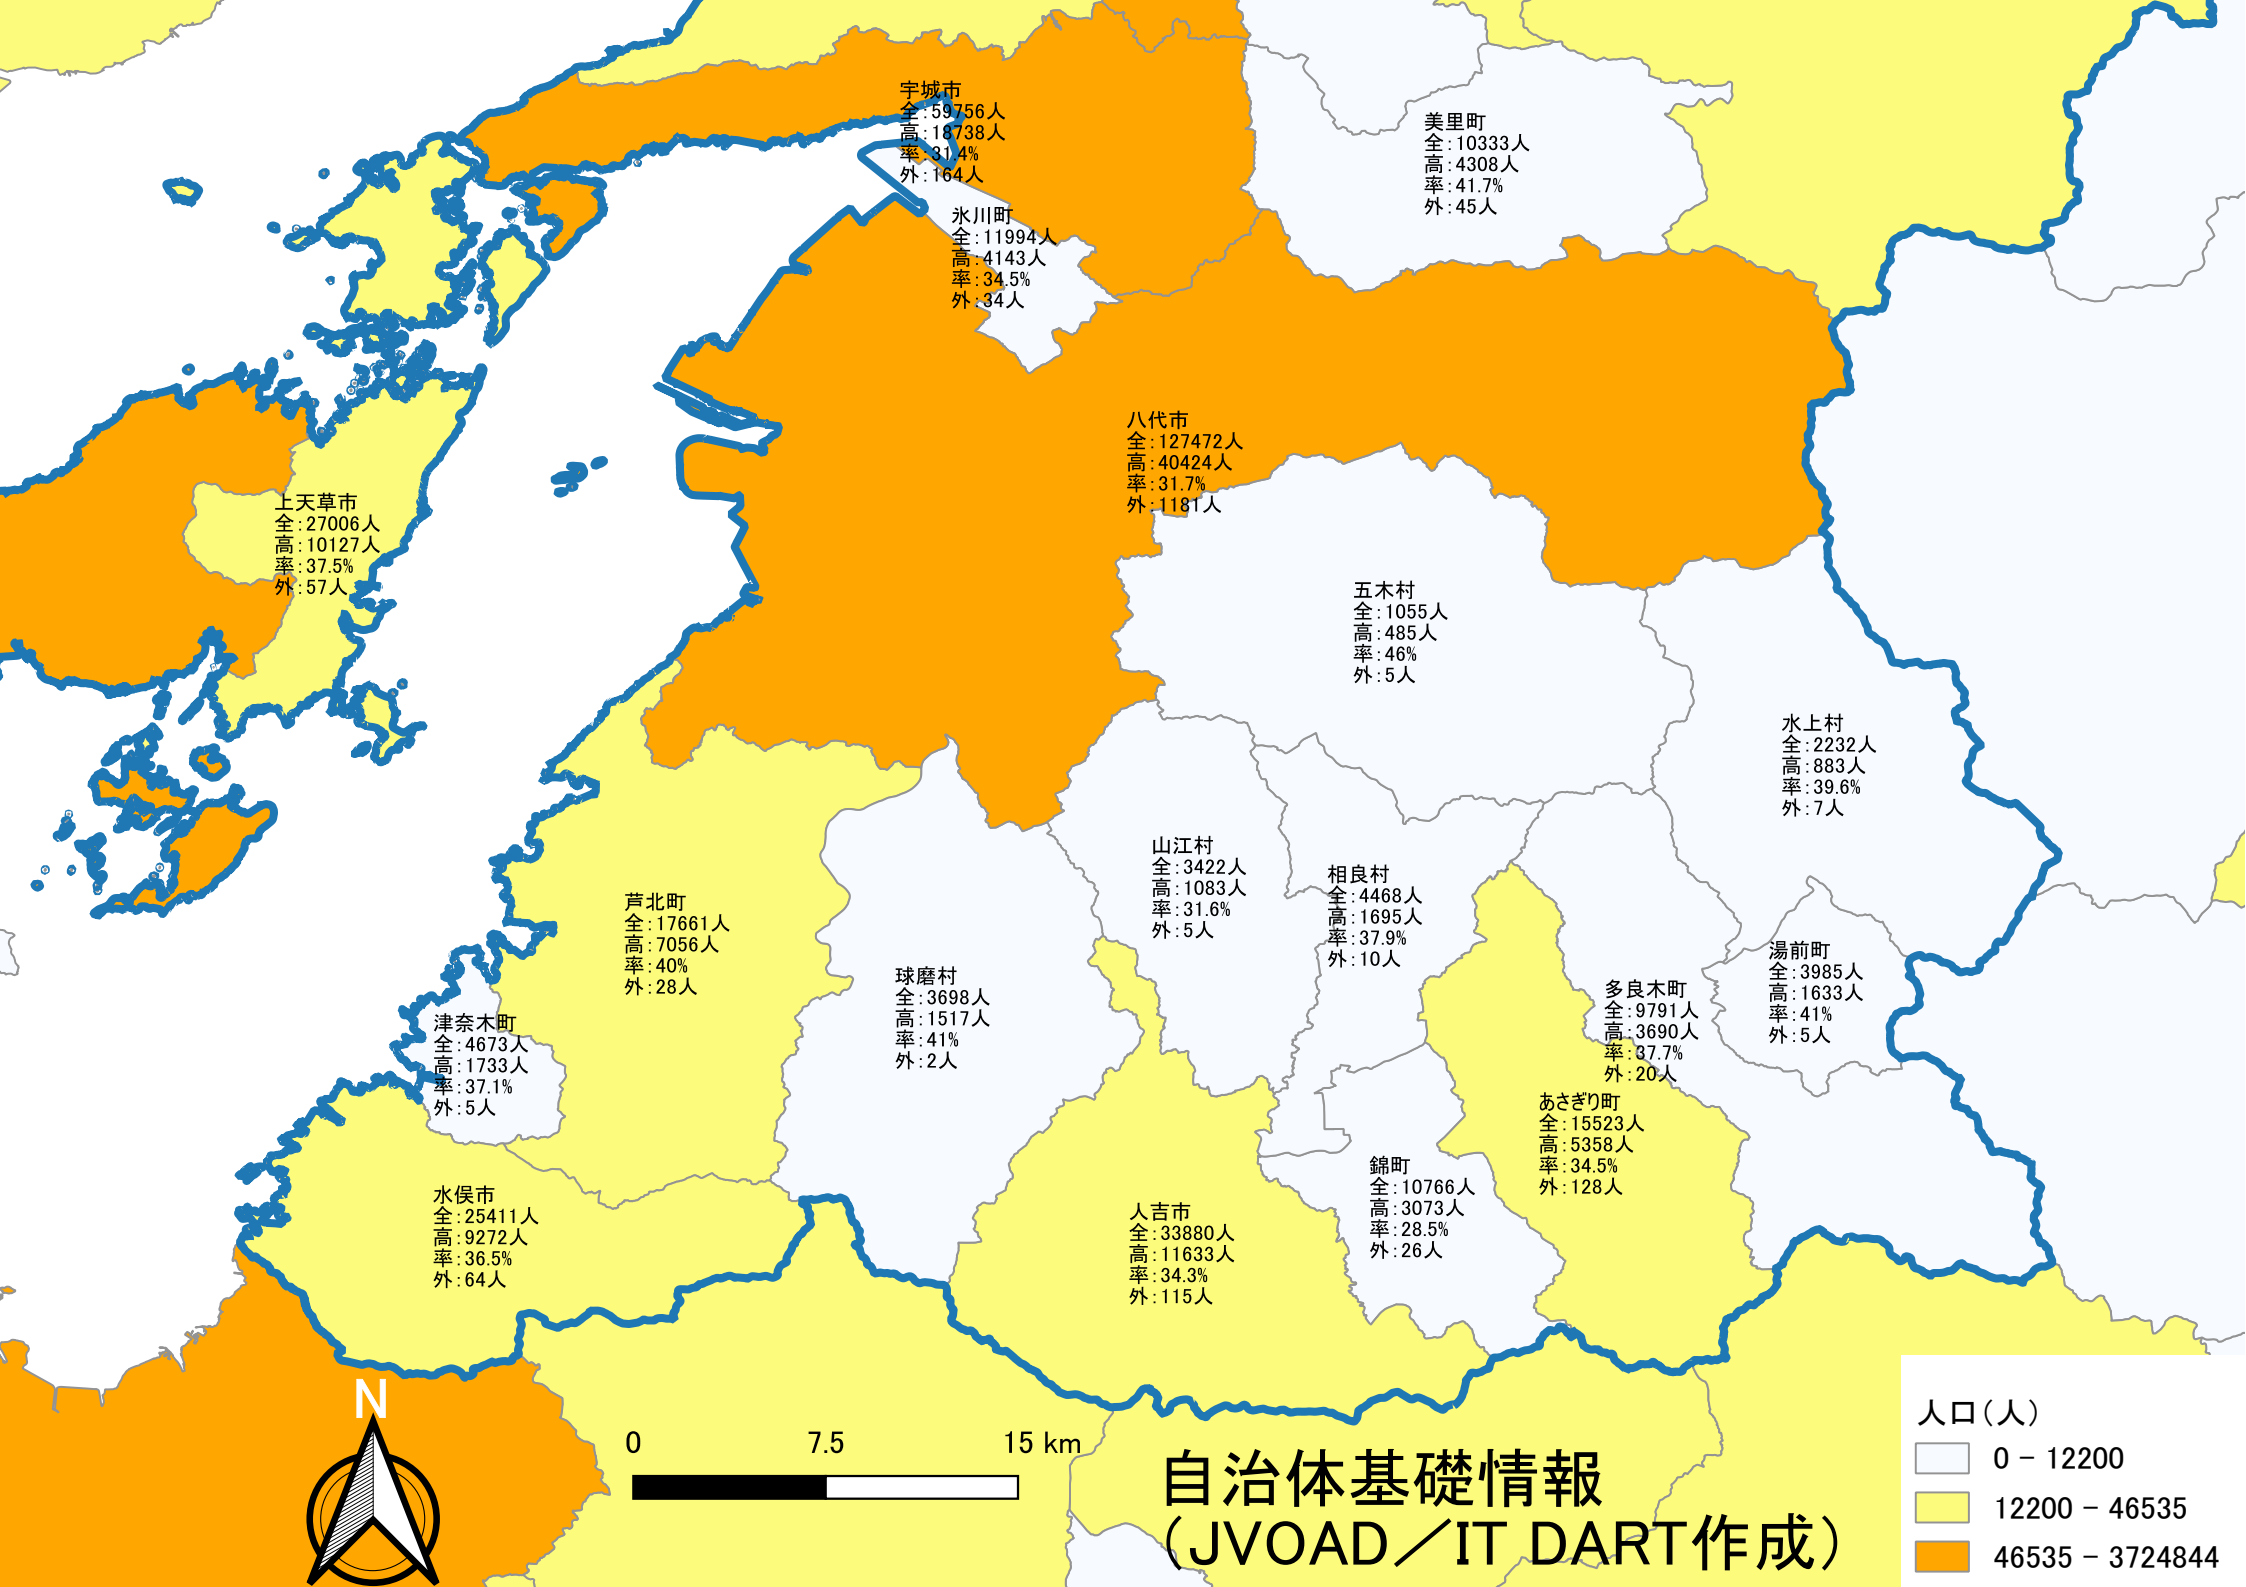

宇城市
全:59756人
高:18738人
率:31.4%
外:164人

美里町
全:10333人
高:4308人
率:41.7%
外:45人

氷川町
全:11994人
高:4143人
率:34.5%
外:34人

八代市
全:127472人
高:40424人
率:31.7%
外:1181人

上天草市
全:27006人
高:10127人
率:37.5%
外:57人

五木村
全:1055人
高:485人
率:46%
外:5人

水上村
全:2232人
高:883人
率:39.6%
外:7人

芦北町
全:17661人
高:7056人
率:40%
外:28人

山江村
全:3422人
高:1083人
率:31.6%
外:5人

相良村
全:4468人
高:1695人
率:37.9%
外:10人

湯前町
全:3985人
高:1633人
率:41%
外:5人

津奈木町
全:4673人
高:1733人
率:37.1%
外:5人

球磨村
全:3698人
高:1517人
率:41%
外:2人

多良木町
全:9791人
高:3690人
率:37.7%
外:20人

あさぎり町
全:15523人
高:5358人
率:34.5%
外:128人

水俣市
全:25411人
高:9272人
率:36.5%
外:64人

人吉市
全:33880人
高:11633人
率:34.3%
外:115人

錦町
全:10766人
高:3073人
率:28.5%
外:26人

人口(人)

0 - 12200
12200 - 46535
46535 - 372484

自治体基礎情報
(JVOAD/IT DART作成)