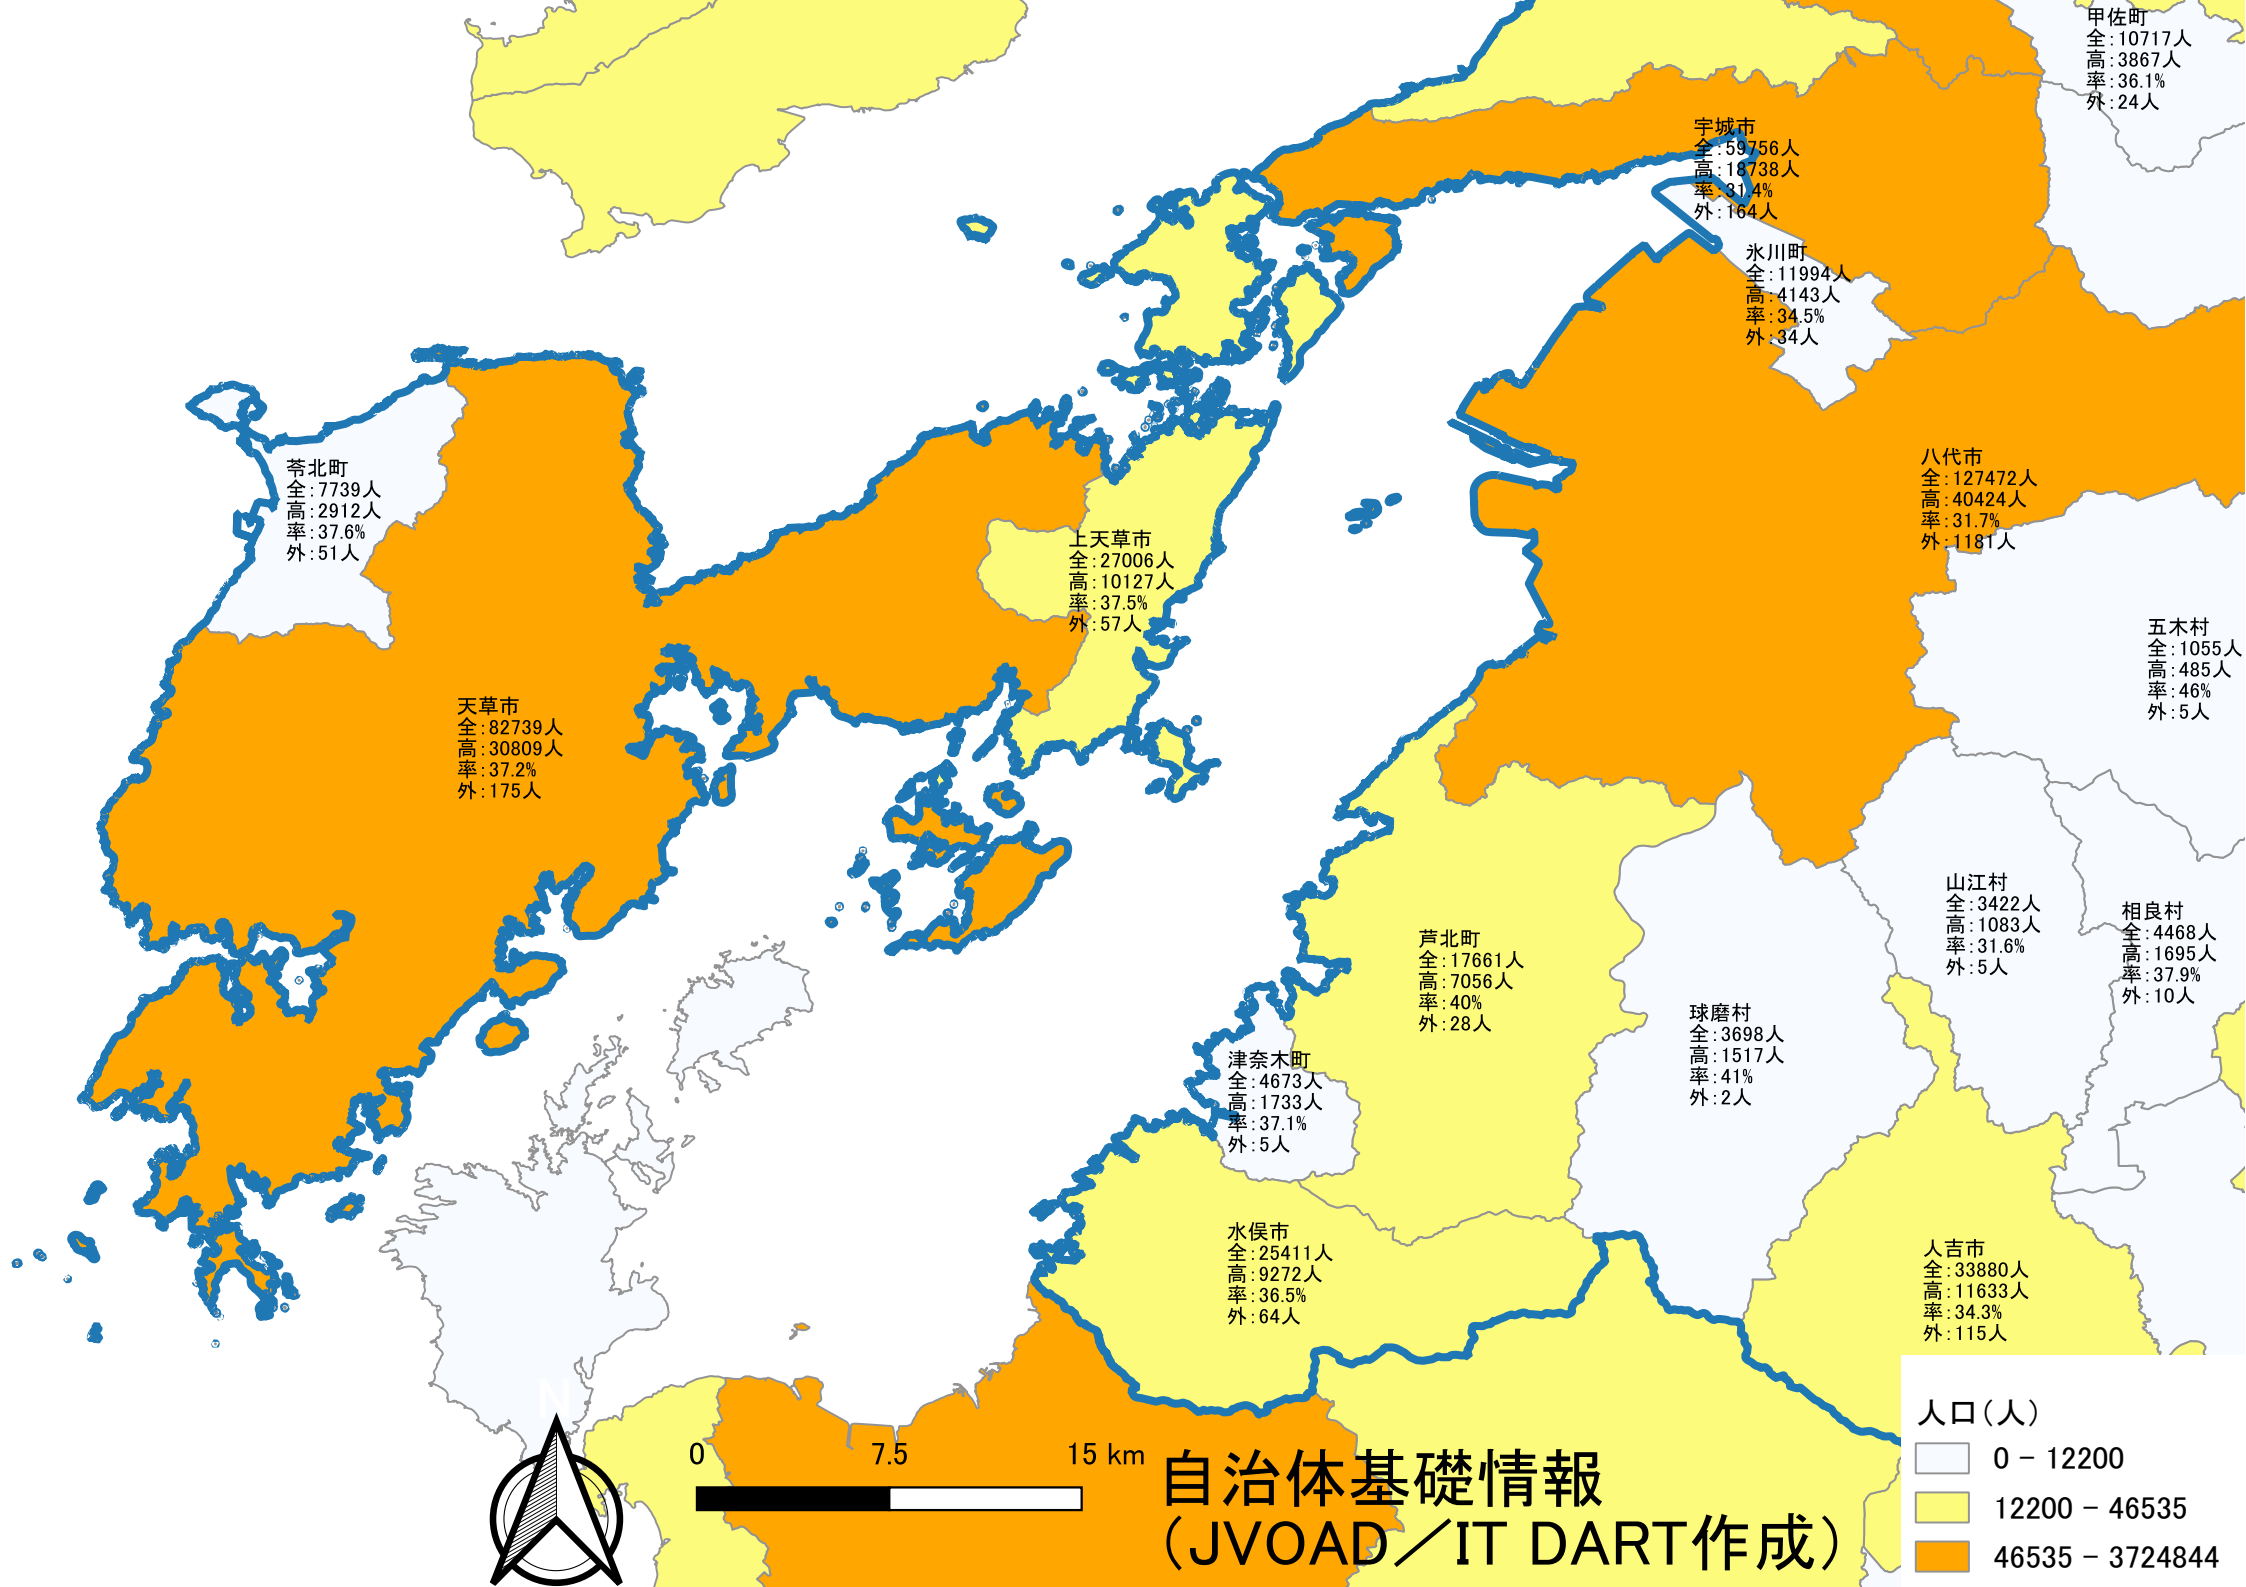

山都町
 全: 15149人
 高: 6737人
 率: 44.5%
 外: 73人

湯前町
 全: 3985人
 高: 1633人
 率: 41%
 外: 5人

産山村
 全: 1510人
 高: 600人
 率: 39.7%
 外: 24人

人口(人)
 0 - 12200
 12200 - 46535
 46535 - 372484

自治体基礎情報
 (JVOAD/IT DART作成)

甲佐町
全:10717人
高:3867人
率:36.1%
外:24人