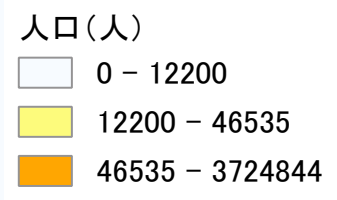

自治体基礎情報 (JVOAD/IT DART作成)

小国町
全:7187人
高:2726人
率:37.9%
外:45人

南小国町
全:4048人
高:1511人
率:37.3%
外:45人

産山村
全:1510人
高:600人
率:39.7%
外:24人

阿蘇市
全:27018人
高:9633人
率:35.7%
外:246人

高森町
全:6325人
高:2451人
率:38.8%
外:40人

南阿蘇村
全:11503人
高:4007人
率:34.8%
外:32人

西原村
全:6802人
高:1883人
率:27.7%
外:17人

山都町
全:15149人
高:6737人
率:44.5%
外:73人

菊池市
全:48167人
高:14820人
率:30.8%
外:183人

大津町
全:33452人
高:6899人
率:20.6%
外:120人

菊陽町
全:40984人
高:7696人
率:18.8%
外:249人

益城町
全:33611人
高:8975人
率:26.7%
外:57人

御船町
全:17237人
高:5436人
率:31.5%
外:40人

甲佐町
全:10717人
高:3867人
率:36.1%
外:24人

山鹿市
全:52264人
高:18054人
率:34.5%
外:175人

合志市
全:58370人
高:13199人
率:22.6%
外:155人

熊本市
全:740822人
高:177325人
率:23.9%
外:3763人
保:12115世帯

嘉島町
全:9054人
高:2391人
率:26.4%
外:20人

宇土市
全:37026人
高:10299人
率:27.8%
外:98人

宇城市
全:59756人
高:18738人
率:31.4%
外:164人

南関町
全:9786人
高:3499人
率:35.8%
外:60人

和水町
全:10191人
高:4001人
率:39.3%
外:24人

玉名市
全:66782人
高:20826人
率:31.2%
外:339人

玉東町
全:5265人
高:1745人
率:33.1%
外:30人

荒尾市
全:53407人
高:17377人
率:32.5%
外:169人

長洲町
全:15889人
高:4955人
率:31.2%
外:203人