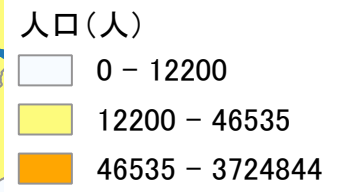

自治体基礎情報
(JVOAD/IT DART作成)